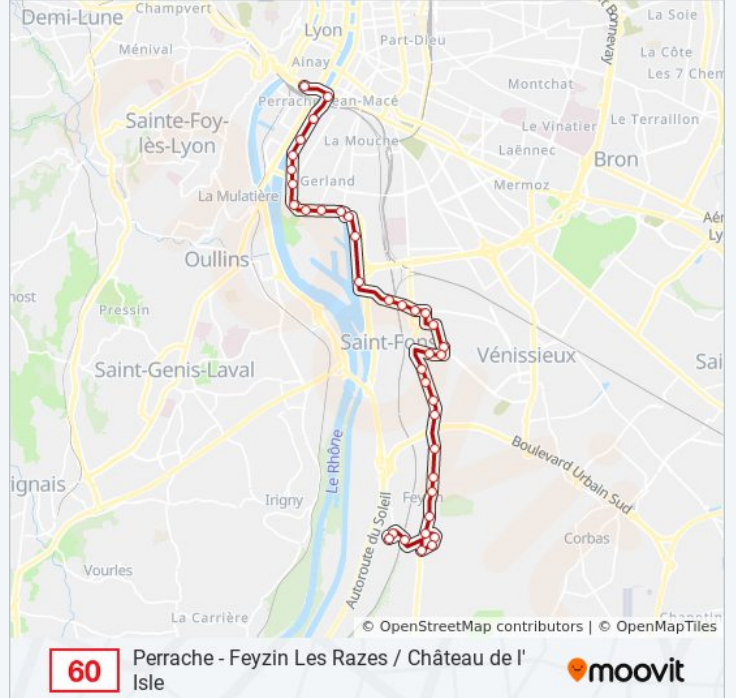

### Informations de la ligne 60 de bus

**Direction:** Feyzin Château De L'Isle

**Arrêts:** 28

**Durée du Trajet:** 44 min

**Récapitulatif de la ligne:**

Les G éraniums

Le Bandonnier

Les Maures

## Informations de la ligne 60 de bus

**Direction:** Feyzin Les Razes

**Arrêts:** 27

**Durée du Trajet:** 39 min

**Récapitulatif de la ligne:**

La Bégude

Feyzin Mairie

La Garenne

Les Géraniums

Le Bandonnier

Les Maures

Feyzin Gare

Pont Des Razes

Feyzin Les Razes

Les horaires et trajets sur une carte de la ligne 60 de bus sont disponibles dans un fichier PDF hors-ligne sur [moovitapp.com](https://moovitapp.com). Utilisez le [Appli Moovit](#) pour voir les horaires de bus, train ou métro en temps réel, ainsi que les instructions étape par étape pour tous les transports publics à Lyon.