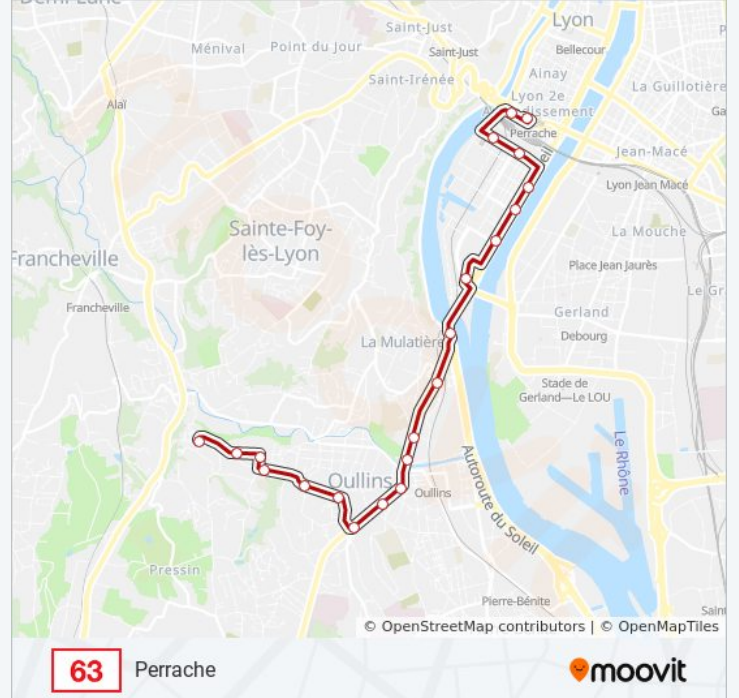

### Direction: Perrache

21 arrêts

[VOIR LES HORAIRES DE LA LIGNE](#)

Oullins Le Golf

Merlo

Merlus

Mont-Louis

Les Ifs

### Informations de la ligne 63 de bus

**Direction:** Perrache

**Arrêts:** 21

**Durée du Trajet:** 29 min

**Récapitulatif de la ligne:**

Claudius Collonge

Pont Kitchener R.G.

Perrache - Quai A