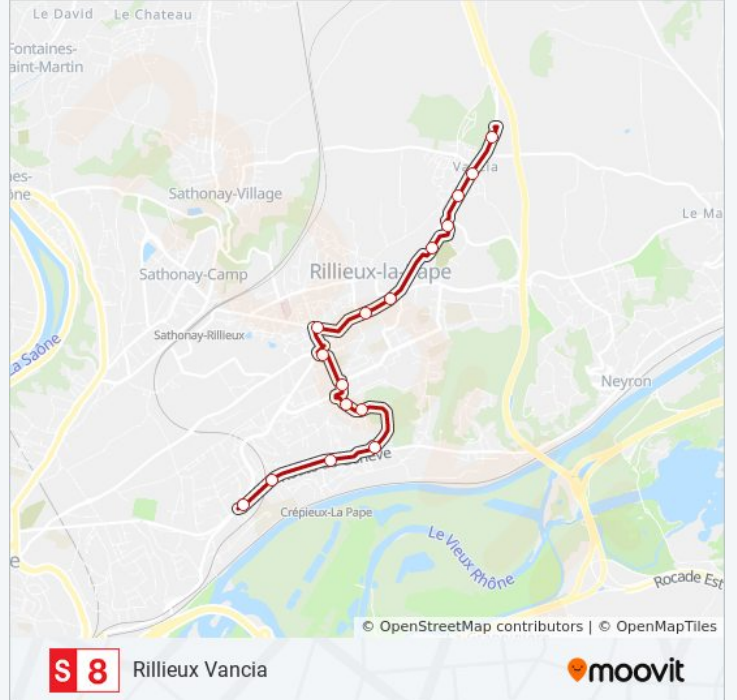

Utilisez l'application Moovit pour trouver la station de la ligne S8 de bus la plus proche et savoir quand la prochaine ligne S8 de bus arrive.

Direction: La Buisnière Viralamande

16 arrêts

[VOIR LES HORAIRES DE LA LIGNE](#)

Informations de la ligne S8 de bus**Direction:** La Buisnière Viralamande**Arrêts:** 16**Durée du Trajet:** 18 min**Récapitulatif de la ligne:**

Direction: Rillieux Vancia

16 arrêts

[VOIR LES HORAIRES DE LA LIGNE](#)

Rillieux Victor Hugo

Rillieux Salignat

Rillieux Pasteur

Z.I. Château D'Eau

Z.I. Champ Du Roy

Vancia Pinsons

Vancia Centre

Rillieux Vancia

Informations de la ligne S8 de bus

Direction: Rillieux Vancia

Arrêts: 16

Durée du Trajet: 15 min

Récapitulatif de la ligne:

Les horaires et trajets sur une carte de la ligne S8 de bus sont disponibles dans un fichier PDF hors-ligne sur moovitapp.com. Utilisez le [Appli Moovit](#) pour voir les horaires de bus, train ou métro en temps réel, ainsi que les instructions étape par étape pour tous les transports publics à Lyon.