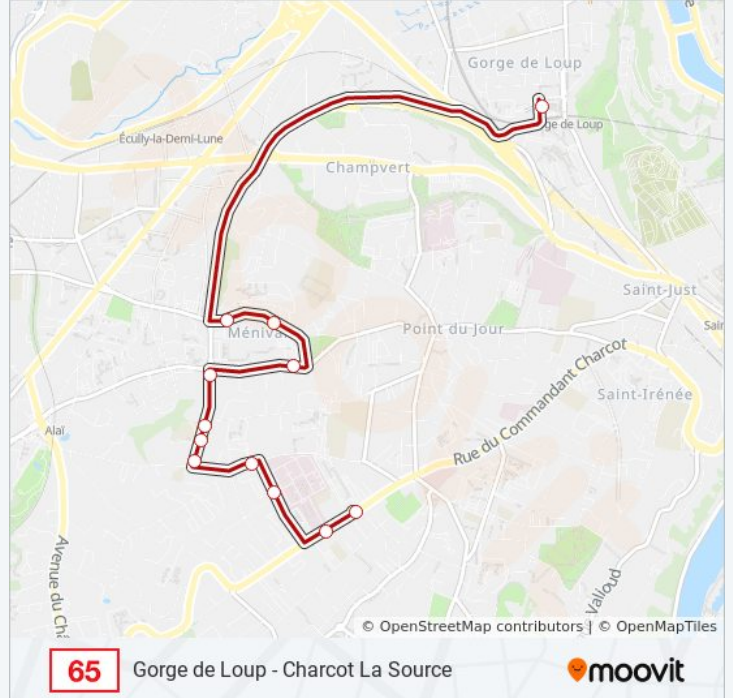

Utilisez l'application Moovit pour trouver la station de la ligne 65 de bus la plus proche et savoir quand la prochaine ligne 65 de bus arrive.

Direction: Charcot - La Source

12 arrêts

[VOIR LES HORAIRES DE LA LIGNE](#)

Gorge De Loup

Ménival Sainte-Anne

Ménival Centre

Joliot Curie

Les Battières

Noyers

Collège Des Battières

Rue De La Garenne

Valdo

Henriette

Invalides Hôpital P. Garraud

Charcot - La Source

Horaires de la ligne 65 de bus

Horaires de l'itinéraire Charcot - La Source:

lundi	06:30 - 19:30
mardi	06:30 - 19:30
mercredi	06:30 - 19:30
jeudi	06:30 - 19:30
vendredi	06:30 - 19:30
samedi	Pas Opérationnel
dimanche	Pas Opérationnel

Informations de la ligne 65 de bus**Direction:** Charcot - La Source**Arrêts:** 12**Durée du Trajet:** 16 min**Récapitulatif de la ligne:**

Direction: Gorge De Loup

12 arrêts

[VOIR LES HORAIRES DE LA LIGNE](#)