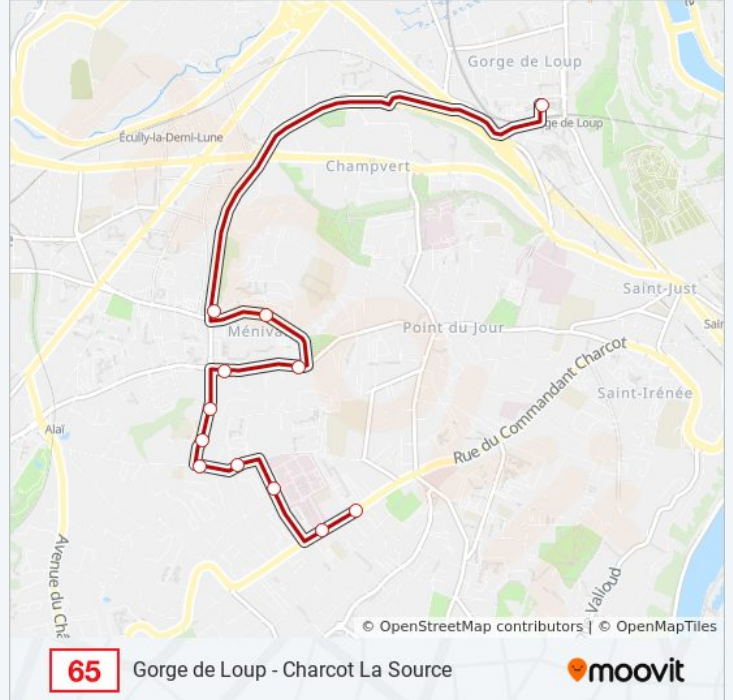

Informations de la ligne 65 de bus**Direction:** Charcot - La Source**Arrêts:** 12**Durée du Trajet:** 16 min**Récapitulatif de la ligne:**

Direction: Gorge De Loup

12 arrêts

[VOIR LES HORAIRES DE LA LIGNE](#)

Charcot - La Source
 Invalides Hôpital P. Garraud
 Henriette
 Valdo
 Rue De La Garenne
 Collège Des Battières
 Noyers
 Les Battières
 Joliot Curie
 Ménival Centre
 Ménival Sainte-Anne
 Gorge De Loup

Horaires de la ligne 65 de bus

Horaires de l'itinéraire Gorge De Loup:

lundi	06:30 - 19:15
mardi	06:30 - 19:15
mercredi	06:30 - 19:15
jeudi	06:30 - 19:15
vendredi	06:30 - 19:15
samedi	Pas Opérationnel
dimanche	Pas Opérationnel

Informations de la ligne 65 de bus

Direction: Gorge De Loup

Arrêts: 12

Durée du Trajet: 14 min

Récapitulatif de la ligne:

Les horaires et trajets sur une carte de la ligne 65 de bus sont disponibles dans un fichier PDF hors-ligne sur moovitapp.com. Utilisez le [Appli Moovit](#) pour voir les horaires de bus, train ou métro en temps réel, ainsi que les instructions étape par étape pour tous les transports publics à Lyon.