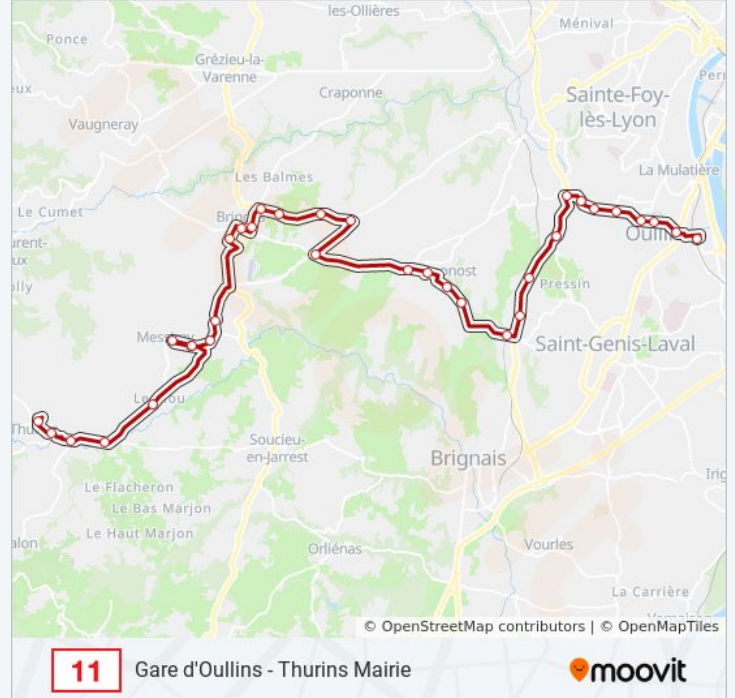

Informations de la ligne 11 de bus**Direction:** Gare D'Oullins**Arrêts:** 34**Durée du Trajet:** 51 min**Récapitulatif de la ligne:**

Chaponost - Eglise

Espace François Perraud

Reydellet - Les Arcs

Chaponost Gare

Le Caillou

Pressin

Chapelle De Beaunant

Aqueducs De Beaunant

Pont Rouge

La Levée

Les Bottières

Pont Blanc

La Bussière

Pont D'Oullins

Gare D'Oullins

Direction: Thurins Mairie

34 arrêts

[VOIR LES HORAIRES DE LA LIGNE](#)

Gare D'Oullins

Pont D'Oullins