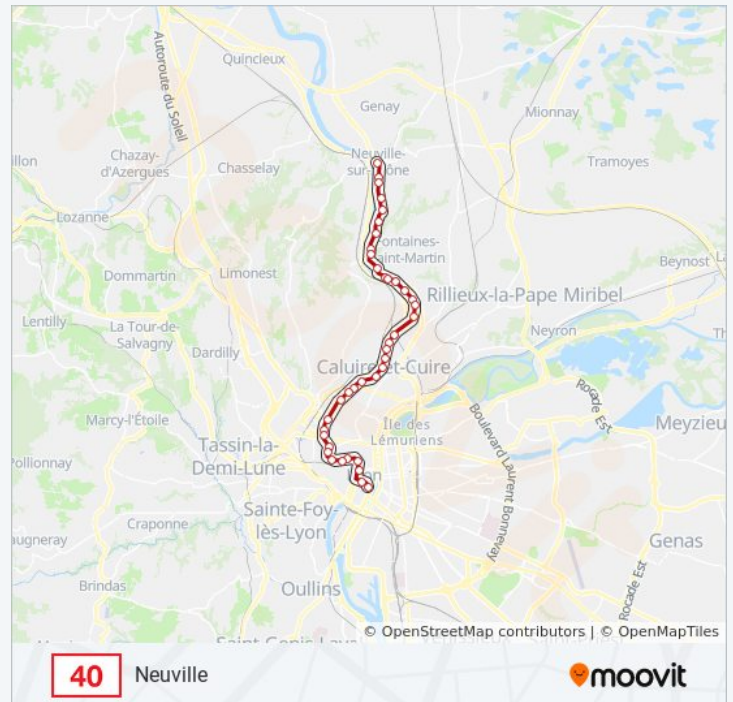

Ile Roy

J. B. Simon

Château Roy

Pont De Fontaines

Fontaines Jules Ferry

Fontaines Petit Moulin

Rochetaillée Berges

Rochetaillée Centre

Rochetaillée Ecluse

Les Anzieux

Guimet

Tourneyrand

Fleurieu

Gorgeat

Bellegarde

Neuville

Direction: Neuville

Arrêts: 39

Durée du Trajet: 41 min

Récapitulatif de la ligne:

Les horaires et trajets sur une carte de la ligne 10 de bus sont disponibles dans un fichier PDF hors-ligne sur moovitapp.com. Utilisez le [Appli Moovit](#) pour voir les horaires de bus, train ou métro en temps réel, ainsi que les instructions étape par étape pour tous les transports publics à Lyon.