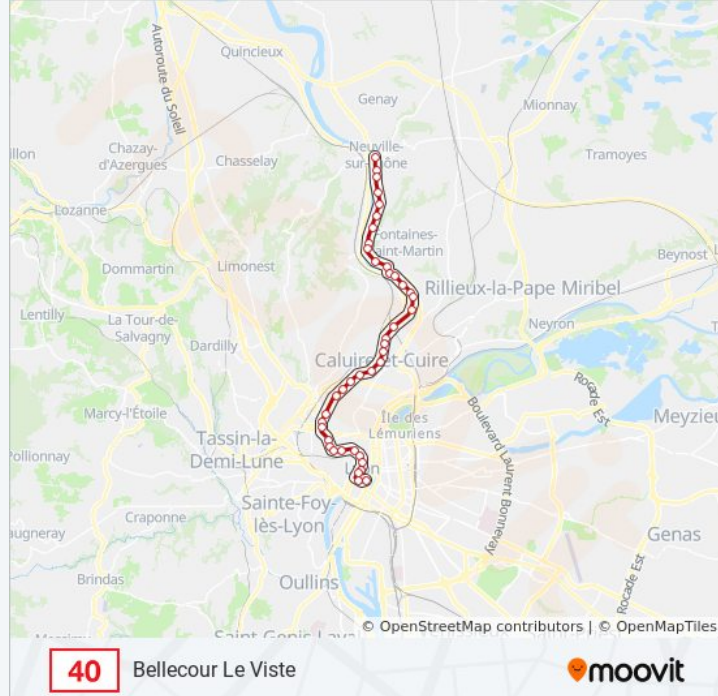

Informations de la ligne 40 de bus**Direction:** Bellecour Le Viste**Arrêts:** 41**Durée du Trajet:** 42 min**Récapitulatif de la ligne:**

Le Vernay - Ombrosa

Caluire Victor Hugo

Union Nautique

Ile Barbe

Caluire - Bords De Saône

Rochette Cercle D'Aviron

Lyon-Plage

Rue D'Ypres

Pont Masaryk

Pont Clémenceau

Quai Gillet

Pont Koenig R.G.

Substances

Homme De La Roche R.G.

St-Vincent

La Feuillée

Albon

Passerelle Pal. Justice

Pont Bonaparte

Bellecour Saint Exupéry

Bellecour Le Viste

Direction: Neuville

39 arrêts

[VOIR LES HORAIRES DE LA LIGNE](#)

Bellecour Le Viste

Bellecour Chambonnet

Romain Rolland

St-Paul

Pierre Scize