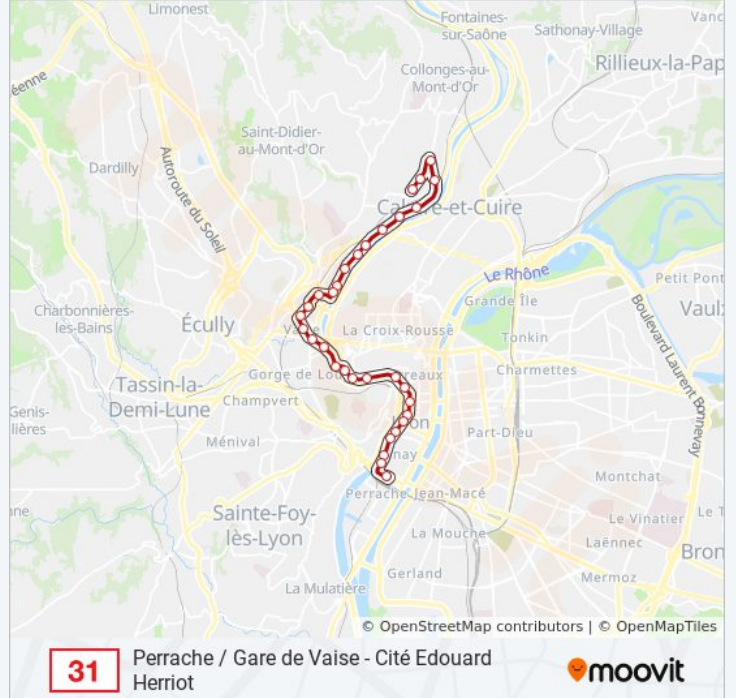

(1) Cité Edouard Herriot: 00:00 - 23:30(2) Gare De Vaise: 00:12 - 23:42(3) Joannès Carret: 07:36 - 09:21(4) Perrache: 05:05 - 20:30

Utilisez l'application Moovit pour trouver la station de la ligne 31 de bus la plus proche et savoir quand la prochaine ligne 31 de bus arrive.

Direction: Cité Edouard Herriot

29 arrêts

[VOIR LES HORAIRES DE LA LIGNE](#)

Perrache
Pont Kitchener R.G.
Pont Kitchener R.D.
Quarantaine
Saint-Georges
Vieux Lyon
Romain Rolland
St-Paul
Pierre Scize
Homme De La Roche R.D.
Greillon
Pont Koenig R.D.
Pont Mouton
Valmy
Tissot
Place De Paris
Gare De Vaise
La Voûte
Laborde

Arrêts: 6

Durée du Trajet: 8 min

Récapitulatif de la ligne:

Direction: Perrache

32 arrêts

[VOIR LES HORAIRES DE LA LIGNE](#)

Cité Edouard Herriot
 Falsan
 St-Rambert Les Rivières
 Le Vergoin
 Velten
 St-Rambert - L'Ile Barbe
 La Sauvagère
 Joannès Carret
 Plasson Et Chaize
 Jean Marcuit
 Laborde
 Bourget
 Stade Boucaud
 Gare De Vaise
 Place De Paris
 Tissot
 Valmy
 Pont Mouton

Informations de la ligne 31 de bus

Direction: Perrache

Arrêts: 32

Durée du Trajet: 38 min

Récapitulatif de la ligne:

Pont Koenig R.D.
Pont Koenig R.G.
Substances
Homme De La Roche R.G.
St-Vincent
La Feuillée
Albon
Passerelle Pal. Justice
Pont Bonaparte
Quai Tilsitt
Sala
Franklin - Joffre
Pont Kitchener R.G.
Perrache - Quai A