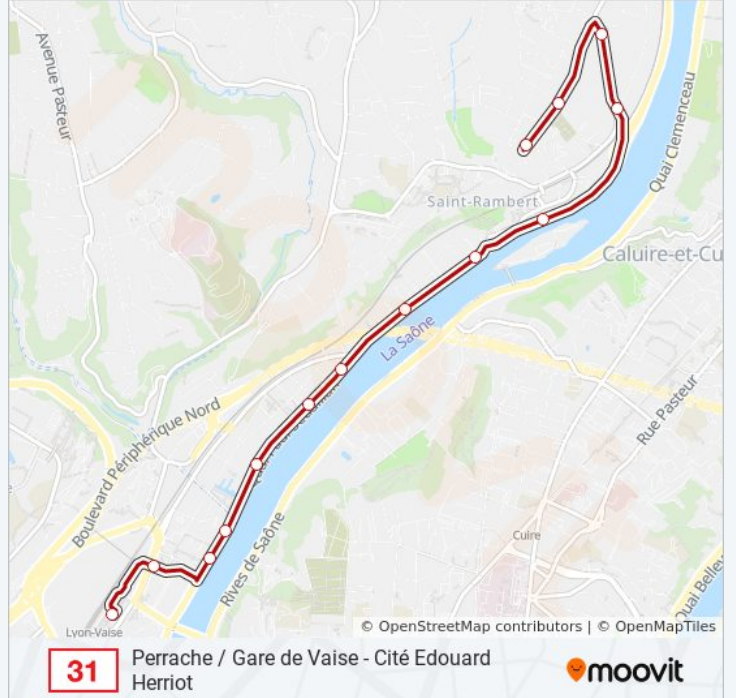

Direction: Cité Edouard Herriot

29 arrêts

[VOIR LES HORAIRES DE LA LIGNE](#)

Perrache
Pont Kitchener R.G.
Pont Kitchener R.D.
Quarantaine
Saint-Georges
Vieux Lyon
Romain Rolland
St-Paul
Pierre Scize
Homme De La Roche R.D.
Greillon
Pont Koenig R.D.
Pont Mouton
Valmy
Tissot
Place De Paris
Gare De Vaise
La Voûte
Laborde

Direction: Gare De Vaise

14 arrêts

[VOIR LES HORAIRES DE LA LIGNE](#)

Cité Edouard Herriot

Falsan

St-Rambert Les Rivières

Le Vergoin

Velten

Gare De Vaise

Horaires de la ligne 31 de bus

Horaires de l'itinéraire Gare De Vaise:

lundi	00:12 - 23:42
mardi	00:12 - 23:42
mercredi	00:12 - 23:42
jeudi	00:12 - 23:42
vendredi	00:12 - 23:42
samedi	00:12 - 23:42
dimanche	00:12 - 23:41

Informations de la ligne 31 de bus

Direction: Gare De Vaise

Arrêts: 14

Durée du Trajet: 12 min

Récapitulatif de la ligne:

Direction: Joannès Carret

6 arrêts

[VOIR LES HORAIRES DE LA LIGNE](#)