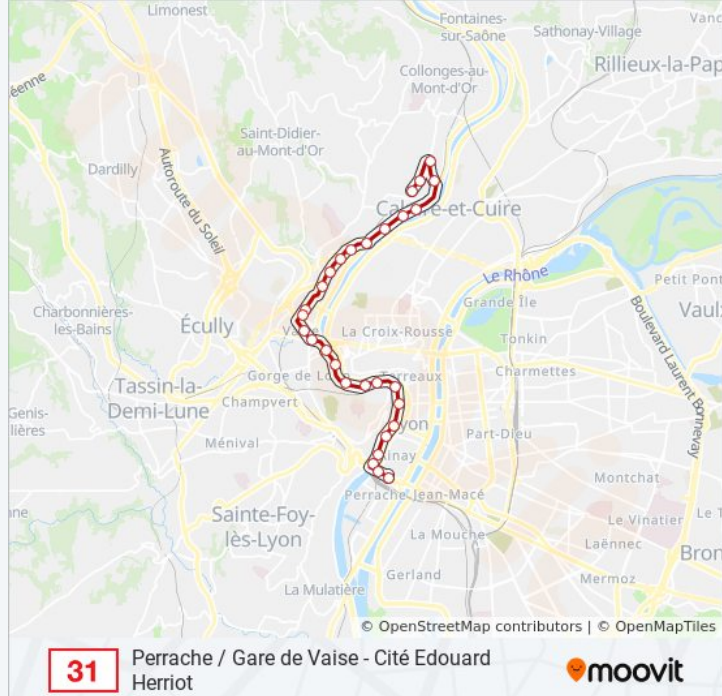

Direction: Cité Edouard Herriot

29 arrêts

[VOIR LES HORAIRES DE LA LIGNE](#)

Perrache
Pont Kitchener R.G.
Pont Kitchener R.D.
Quarantaine
Saint-Georges
Vieux Lyon
Romain Rolland
St-Paul
Pierre Scize
Homme De La Roche R.D.
Greillon
Pont Koenig R.D.
Pont Mouton
Valmy
Tissot
Place De Paris
Gare De Vaise
La Voûte
Laborde

Informations de la ligne 31 de bus**Direction:** Cité Edouard Herriot**Arrêts:** 29**Durée du Trajet:** 32 min**Récapitulatif de la ligne:**

Jean Marcuit

Plasson Et Chaize

Joannès Carret

La Sauvagère

St-Rambert - L'Ile Barbe

Velten

Le Vergoin

St-Rambert Les Rivières

Falsan

Cité Edouard Herriot

31

Perrache / Gare de Vaise - Cité Edouard Herriot

moovit

Direction: Gare De Vaise

14 arrêts

[VOIR LES HORAIRES DE LA LIGNE](#)

Cité Edouard Herriot

Falsan

St-Rambert Les Rivières

Le Vergoin

Velten