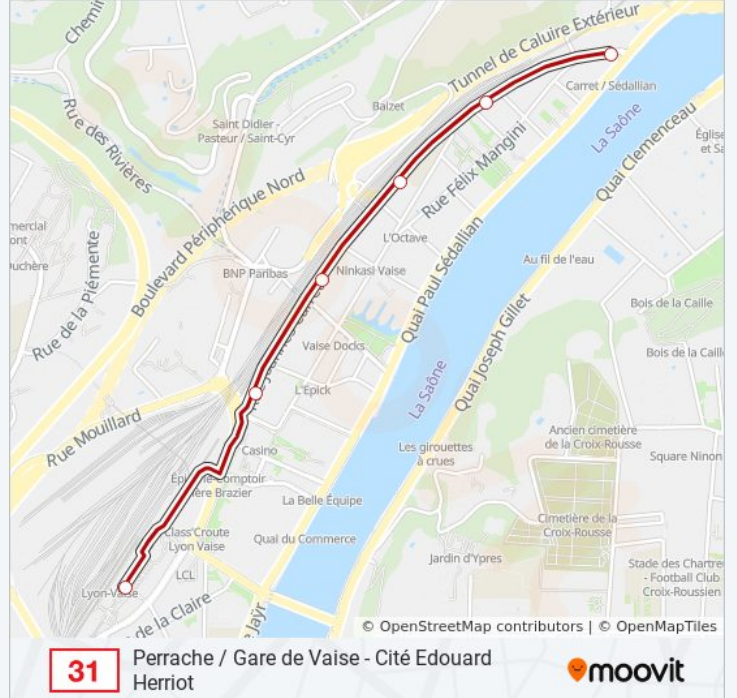

Direction: Cité Edouard Herriot

29 arrêts

[VOIR LES HORAIRES DE LA LIGNE](#)

Perrache
Pont Kitchener R.G.
Pont Kitchener R.D.
Quarantaine
Saint-Georges
Vieux Lyon
Romain Rolland
St-Paul
Pierre Scize
Homme De La Roche R.D.
Greillon
Pont Koenig R.D.
Pont Mouton
Valmy
Tissot
Place De Paris
Gare De Vaise
La Voûte
Laborde

Gare De Vaise

La Voûte

Laborde

Jean Marcuit

Plasson Et Chaize

Joannès Carret

Horaires de la ligne 31 de bus

Horaires de l'itinéraire Joannès Carret:

lundi	07:36 - 09:21
mardi	07:36 - 09:21
mercredi	07:36 - 09:21
jeudi	07:36 - 09:21
vendredi	07:36 - 09:21
samedi	Pas Opérationnel
dimanche	Pas Opérationnel

Informations de la ligne 31 de bus

Direction: Joannès Carret

Arrêts: 6

Durée du Trajet: 8 min

Récapitulatif de la ligne:

Direction: Perrache

32 arrêts

[VOIR LES HORAIRES DE LA LIGNE](#)

Cité Edouard Herriot
 Falsan
 St-Rambert Les Rivières
 Le Vergoin
 Velten
 St-Rambert - L'Ile Barbe
 La Sauvagère
 Joannès Carret
 Plasson Et Chaize
 Jean Marcuit
 Laborde
 Bourget
 Stade Boucaud
 Gare De Vaise
 Place De Paris
 Tissot
 Valmy
 Pont Mouton