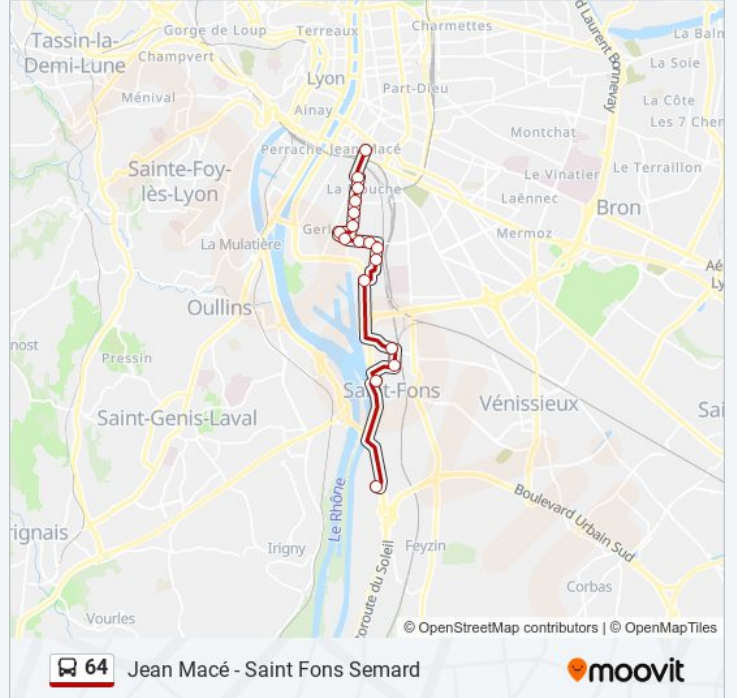

La ligne 64 de bus (Jean Macé - Saint Fons Semard) a 3 itinéraires. Pour les jours de la semaine, les heures de service sont:

(1) Belle Etoile: 11:30 - 19:00(2) Jean Macé: 05:56 - 19:25(3) St Fons Semard: 05:30 - 10:58

Utilisez l'application Moovit pour trouver la station de la ligne 64 de bus la plus proche et savoir quand la prochaine ligne 64 de bus arrive.

Direction: Belle Etoile

17 arrêts

[VOIR LES HORAIRES DE LA LIGNE](#)

Informations de la ligne 64 de bus**Direction:** Belle Etoile**Arrêts:** 17**Durée du Trajet:** 24 min**Récapitulatif de la ligne:**

Direction: Jean Macé

24 arrêts

[VOIR LES HORAIRES DE LA LIGNE](#)

- Belle Etoile
- Ramboz Bitumes
- St Fons Recherche
- Vallée De La Chimie
- Frères Perret
- St Fons Semard
- Quai Aulagne
- Curie Monnet
- St Fons Sembat
- Pr Bernard
- Techsud
- Carteret
- Parc De L'Artillerie
- Challemel Lacour Artill.
- Gabriel Rosset
- Fryd - Gerland
- Debourg
- Jean Vallier

Informations de la ligne 64 de bus

Direction: Jean Macé

Arrêts: 24

Durée du Trajet: 27 min

Récapitulatif de la ligne:

André Bollier

Pré Gaudry

Place Jean Jaurès