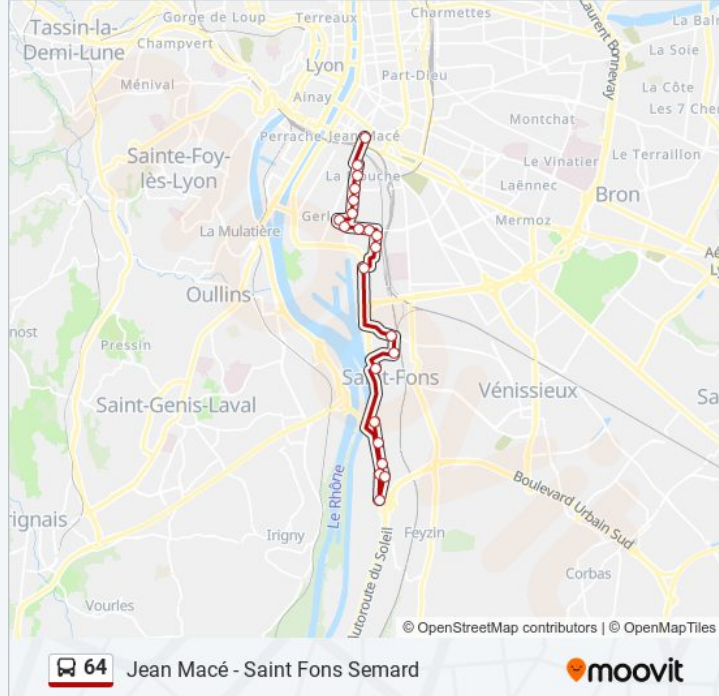

St Fons Recherche

Vallée De La Chimie

Frères Perret

St Fons Semard

Les horaires et trajets sur une carte de la ligne 64 de bus sont disponibles dans un fichier PDF hors-ligne sur moovitapp.com. Utilisez le [Appli Moovit](#) pour voir les horaires de bus, train ou métro en temps réel, ainsi que les instructions étape par étape pour tous les transports publics à Lyon.

[À propos de Moovit](#) • [Solutions MaaS](#) • [Pays disponibles](#) • [Communauté Moovit](#)

© 2024 Moovit - Tous droits réservés

Consultez les horaires d'arrivée en direct