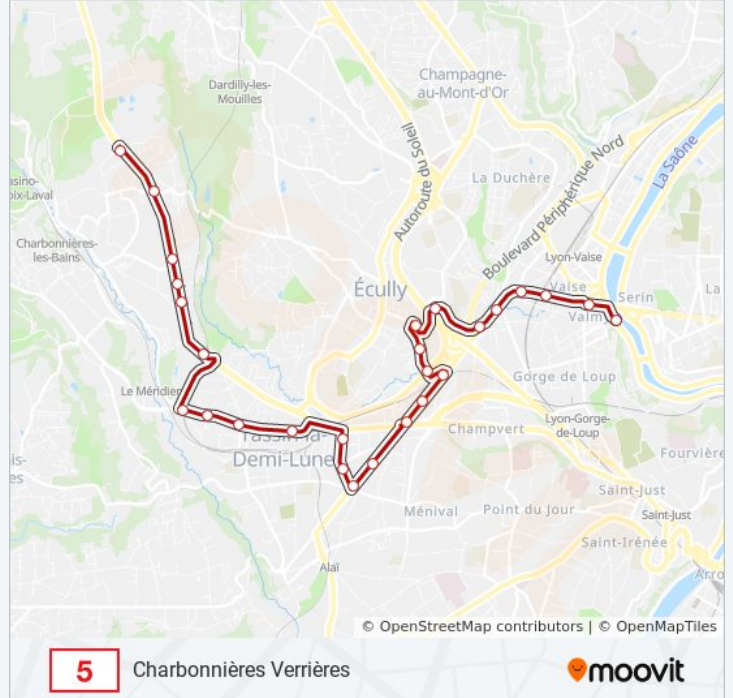

Pont Mouton

Valmy

Marietton - Pont SnCF

Berjon - St Simon

Marietton S. Apollinaire

Pont D'Ecully

Agronomie

La Vernique

**Informations de la ligne 5 de bus****Direction:** Charbonnières Verrières**Arrêts:** 27**Durée du Trajet:** 31 min**Récapitulatif de la ligne:**

Lycée Blaise Pascal

Montcelard

Le Méridien

Les Halles 102 - 104

Campus Région Numérique

Avenue De La Paix

Charbonnières Verrières

### Direction: Pont Mouton

27 arrêts

[VOIR LES HORAIRES DE LA LIGNE](#)

Charbonnières Verrières

Avenue De La Paix

Campus Région Numérique

Les Halles 102 - 104

Le Méridien