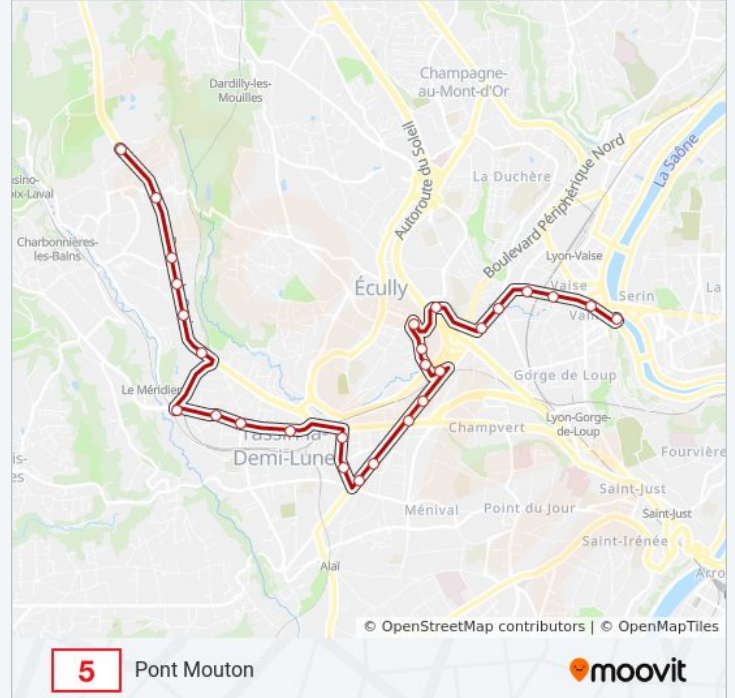

### Informations de la ligne 5 de bus

**Direction:** Pont Mouton

**Arrêts:** 27

**Durée du Trajet:** 35 min

**Récapitulatif de la ligne:**

Clinique Mon Repos

La Vernique

Agronomie

Pont D'Ecully

Marietton S. Apollinaire

Berjon - St Simon

Marietton - Pont SnCF

Valmy

Pont Mouton

### Direction: Tassin Gare

17 arrêts

[VOIR LES HORAIRES DE LA LIGNE](#)

Charbonnières Verrières

Avenue De La Paix

Campus Région Numérique

Les Halles 102 - 104

Le Méridien