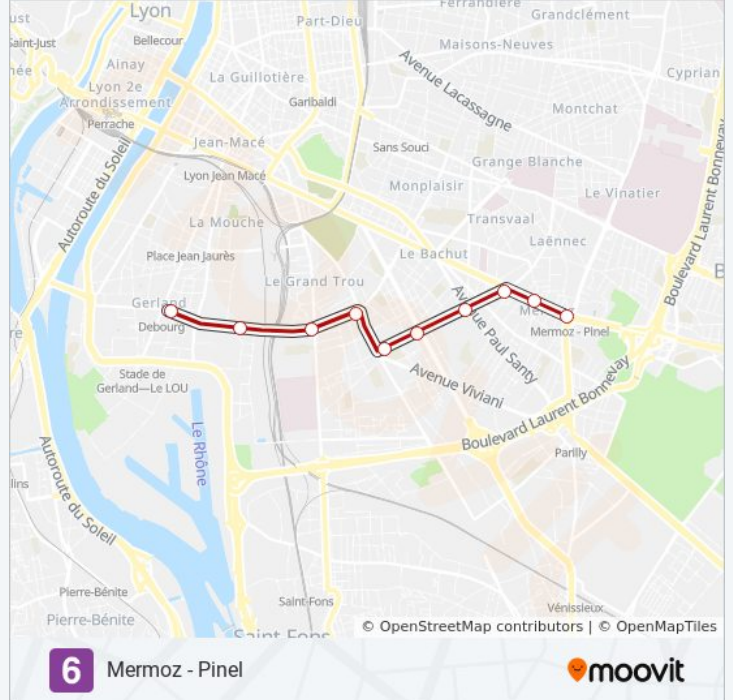

Utilisez l'application Moovit pour trouver la station de la ligne T6 de tram la plus proche et savoir quand la prochaine ligne T6 de tram arrive.

Direction: Debourg

14 arrêts

[VOIR LES HORAIRES DE LA LIGNE](#)

Informations de la ligne T6 de tram

Direction: Hôpitaux Est - Pinel

Arrêts: 14

Durée du Trajet: 23 min

Récapitulatif de la ligne:

Direction: Mermoz - Pinel

10 arrêts

[VOIR LES HORAIRES DE LA LIGNE](#)

Horaires de l'itinéraire Mermoz - Pinel:

lundi	00:40 - 21:30
mardi	00:40 - 21:30
mercredi	00:40 - 21:30
jeudi	00:40 - 21:30
vendredi	00:40 - 21:30
samedi	00:40 - 20:50
dimanche	00:40 - 01:00

Informations de la ligne T6 de tram

Direction: Mermoz - Pinel

Arrêts: 10

Durée du Trajet: 7 min

Récapitulatif de la ligne:

Les horaires et trajets sur une carte de la ligne T6 de tram sont disponibles dans un fichier PDF hors-ligne sur moovitapp.com. Utilisez le [Appli Moovit](#) pour voir les horaires de bus, train ou métro en temps réel, ainsi que les instructions étape par étape pour tous les transports publics à Lyon.