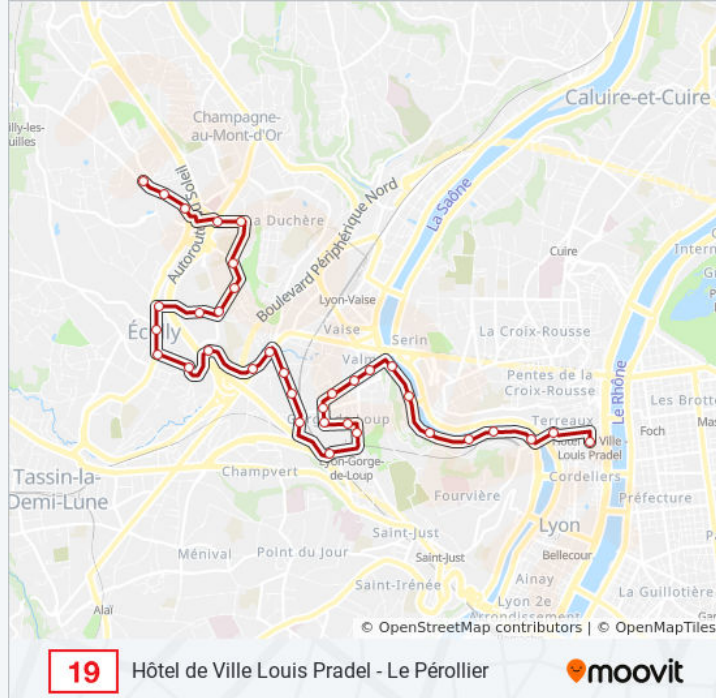

Informations de la ligne 19 de bus

Direction: Gorge De Loup

Arrêts: 20

Durée du Trajet: 26 min

Récapitulatif de la ligne:

Agronomie

Pont D'Ecully

Apollinaire Bourbonnais

Piscine De Vaise

La Trappe

La Vallonnaire

Gorge De Loup

Direction: Hôtel De Ville L. Pradel

32 arrêts

[VOIR LES HORAIRES DE LA LIGNE](#)

Ecully Le Perollier