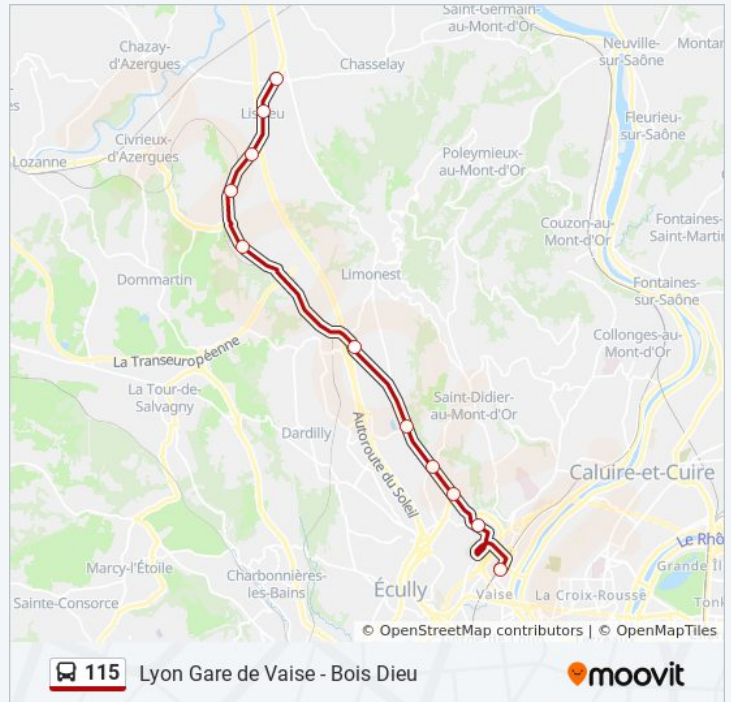

115

Lyon Gare de Vaise - Bois Dieu

Téléchargez

La ligne 115 de bus (Lyon Gare de Vaise - Bois Dieu) a 2 itinéraires. Pour les jours de la semaine, les heures de service sont:

(1) Gare De Vaise-G.Collomb: 06:45 - 18:39(2) Lissieu - Montluzin: 06:30 - 19:30

Utilisez l'application Moovit pour trouver la station de la ligne 115 de bus la plus proche et savoir quand la prochaine ligne 115 de bus arrive.

**Direction: Gare De Vaise-G.Collomb**

7 arrêts

[VOIR LES HORAIRES DE LA LIGNE](#)

09:00 - 17:00

Lissieu - Montluzin

### Informations de la ligne 115 de bus

**Direction:** Lissieu - Montluzin

**Arrêts:** 7

**Durée du Trajet:** 38 min

**Récapitulatif de la ligne:**

Les horaires et trajets sur une carte de la ligne 115 de bus sont disponibles dans un fichier PDF hors-ligne sur [moovitapp.com](https://moovitapp.com). Utilisez le [Appli Moovit](#) pour voir les horaires de bus, train ou métro en temps réel, ainsi que les instructions étape par étape pour tous les transports publics à Lyon.