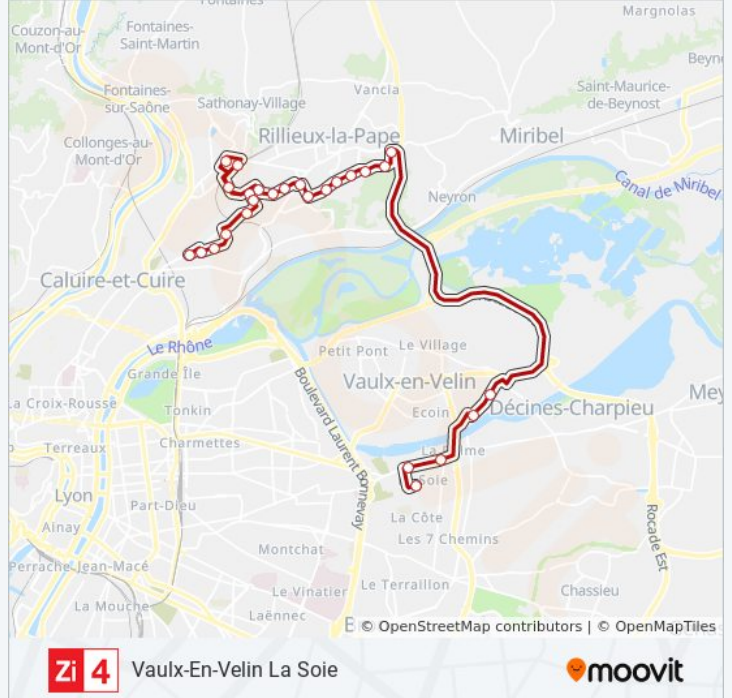

Hippodrome Loup Pendu

Rillieux Piscine

Charles De Gaulle

Rillieux - Les Alagniers

George Sand

Les Verchères

L'Echappée

Horaires de la ligne ZI4 de bus

Horaires de l'itinéraire Vaulx-En-Velin La Soie:

lundi	05:45 - 19:00
mardi	05:45 - 19:00
mercredi	05:45 - 19:00
jeudi	05:45 - 19:00
vendredi	05:45 - 19:00
samedi	Pas Opérationnel
dimanche	Pas Opérationnel

Informations de la ligne ZI4 de bus

Direction: Vaulx-En-Velin La Soie

Arrêts: 26

Durée du Trajet: 43 min

Récapitulatif de la ligne:

Rillieux Semailles

Z.I. Sermenaz

Osterode

30 Rue Saillant

10 Rue Saillant

Chardonnet

Carré De Soie

Vaulx-En-Velin La Soie

Les horaires et trajets sur une carte de la ligne ZI4 de bus sont disponibles dans un fichier PDF hors-ligne sur moovitapp.com. Utilisez le [Appli Moovit](#) pour voir les horaires de bus, train ou métro en temps réel, ainsi que les instructions étape par étape pour tous les transports publics à Lyon.