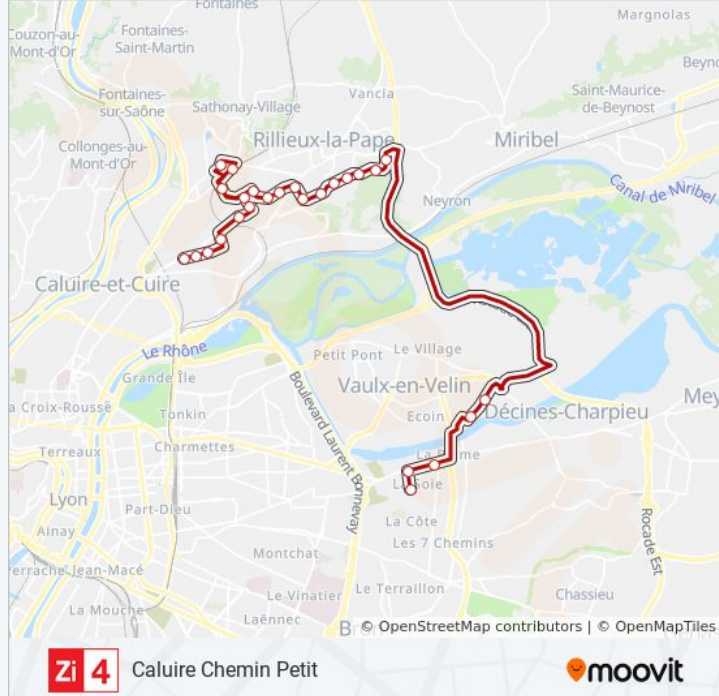

Utilisez l'application Moovit pour trouver la station de la ligne ZI4 de bus la plus proche et savoir quand la prochaine ligne ZI4 de bus arrive.

Direction: Caluire Chemin Petit

26 arrêts

[VOIR LES HORAIRES DE LA LIGNE](#)

Informations de la ligne ZI4 de bus**Direction:** Caluire Chemin Petit**Arrêts:** 26**Durée du Trajet:** 45 min**Récapitulatif de la ligne:**

Z.I. Rillieux 8 Mai 1945

Companet

Pierre Drevet

Caluire Thimonnier

Z.I.C. Ouest

Caluire Chemin Petit

Direction: Vaulx-En-Velin La Soie

26 arrêts

[VOIR LES HORAIRES DE LA LIGNE](#)

Caluire Chemin Petit

Z.I.C. Ouest

Caluire Thimonnier