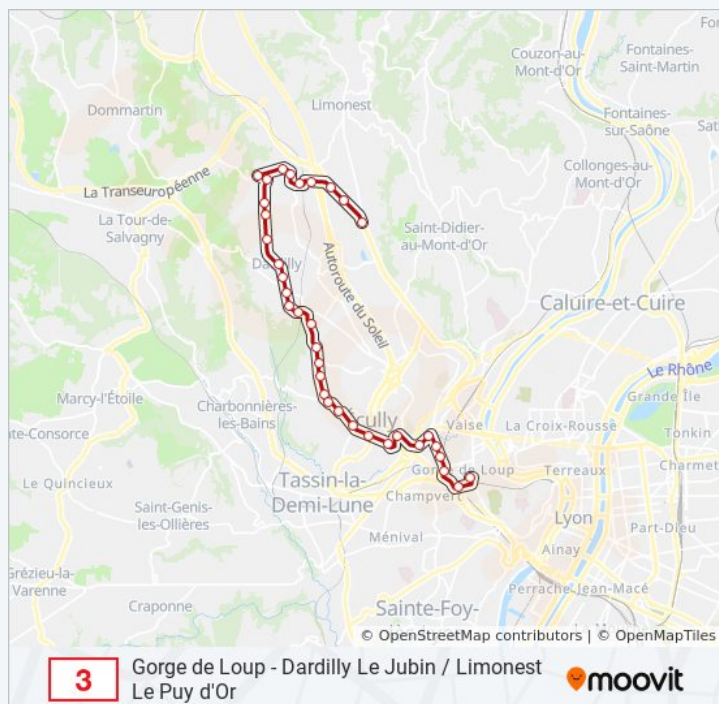

Les Marsaults

Camping International

Porte De Lyon

C. Cial Porte De Lyon

Les Villas

Limonest Le Puy D'Or

Direction: Porte De Lyon

32 arrêts

[VOIR LES HORAIRES DE LA LIGNE](#)

Gorge De Loup

La Vallonnaire

La Trappe

Piscine De Vaise

Horaires de la ligne 3 de bus

Horaires de l'itinéraire Porte De Lyon:

lundi	00:47 - 23:42
mardi	00:47 - 23:42
mercredi	00:47 - 23:42
jeudi	00:47 - 23:42
vendredi	00:47 - 23:42
samedi	00:47 - 23:42