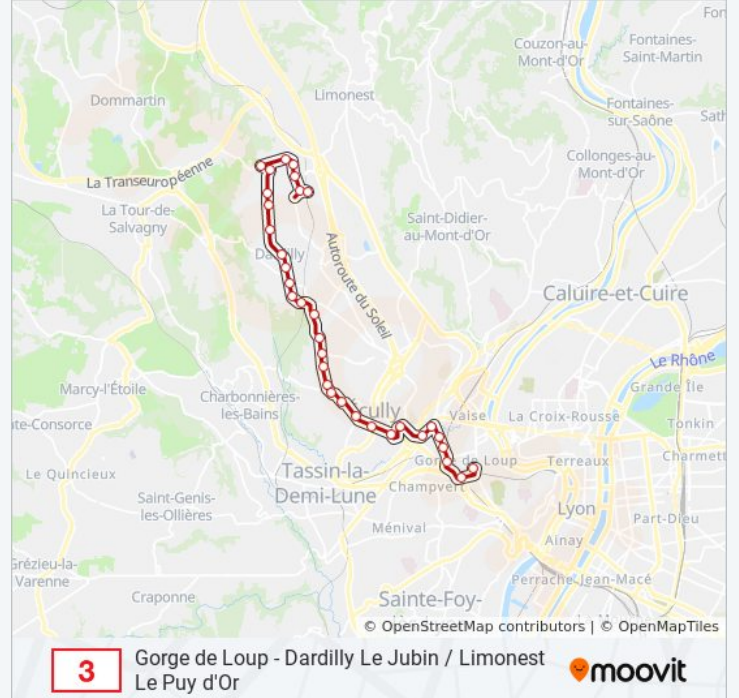

Direction: Dardilly Le Jubin

33 arrêts

[VOIR LES HORAIRES DE LA LIGNE](#)

Gorge De Loup
La Vallonnaire
La Trappe
Piscine De Vaise
Apollinaire Bourbonnais
Marietton S. Apollinaire
Pont D'Ecully
Agronomie
La Vernique
Ecully Centre
Ecully Le Trouillat
Résidence
Charrière Blanche
Campus Lyon Ouest
Écully Grandes Écoles
Pontet Crases
Le Rafour
Bois De Serres
Dardilly Les Mouilles

Informations de la ligne 3 de bus**Direction:** Dardilly Le Jubin**Arrêts:** 33**Durée du Trajet:** 34 min**Récapitulatif de la ligne:**

Bois De Dardilly

Cogny

Dardilly St-Joseph

Dardilly Le Bas

Les Noyeraies

Dardilly Le Jubin

Direction: Gorge De Loup

34 arrêts

[VOIR LES HORAIRES DE LA LIGNE](#)

Limonest Le Puy D'Or

Les Villas

C. Cial Porte De Lyon

Porte De Lyon

Informations de la ligne 3 de bus

Direction: Gorge De Loup

Arrêts: 34

Durée du Trajet: 36 min

Récapitulatif de la ligne:

Bois De Dardilly

Dardilly Les Mouilles

Bois De Serres