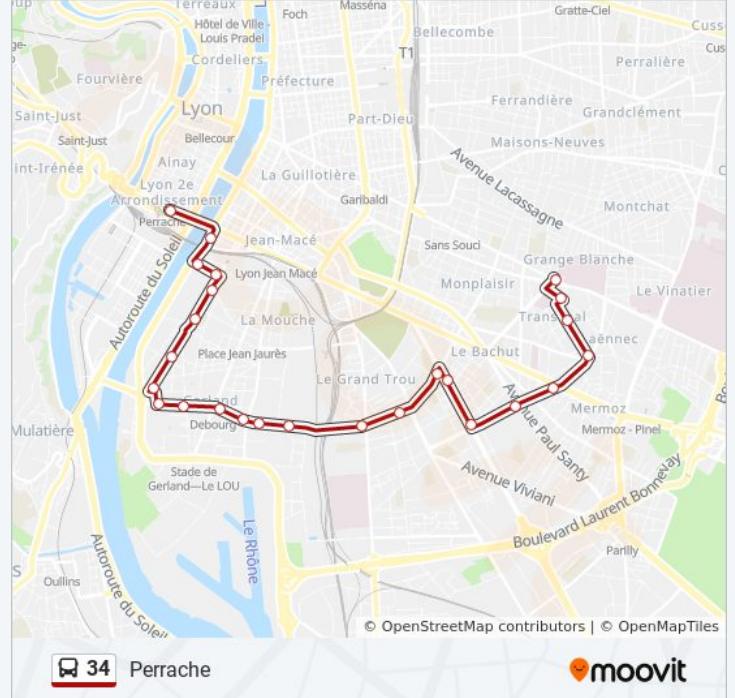

## Direction: Grange Blanche

24 arrêts

[VOIR LES HORAIRES DE LA LIGNE](#)

Perrache  
Pont Gallieni Rg  
Leclerc - Nadaud  
Nadaud - Vitriolerie  
Pré Gaudry - Yves Farge  
Girondins - Yves Farge  
Ayasse - Yves Farge  
Place Docteurs Mérieux  
Halle Tony Garnier  
Ens Lyon  
Debourg  
Fryd - Gerland  
Gabriel Rosset  
Challemel Lacour Artill.  
Moulin À Vent  
Petite Guille  
Lycée Lumière  
États-Unis - Musée Tony Garnier  
Beauvisage - Cisl  
Grange Rouge - Santy  
Mermoz - Californie

### Horaires de la ligne 34 de bus

Horaires de l'itinéraire Perrache:

lundi	05:00 - 22:40
mardi	05:00 - 22:40
mercredi	05:00 - 22:40
jeudi	05:00 - 22:40
vendredi	05:00 - 22:40
samedi	05:00 - 22:40
dimanche	06:30 - 22:40

### Informations de la ligne 34 de bus

**Direction:** Perrache

**Arrêts:** 25

**Durée du Trajet:** 36 min

**Récapitulatif de la ligne:**

Ayasse - Yves Farge

Girondins - Yves Farge

Pré Gaudry - Yves Farge

Nadaud - Vitriolerie

Leclerc - Nadaud

Pont Gallieni Rg

Perrache

Les horaires et trajets sur une carte de la ligne 34 de bus sont disponibles dans un fichier PDF hors-ligne sur [moovitapp.com](https://moovitapp.com). Utilisez le [Appli Moovit](#) pour voir les horaires de bus, train ou métro en temps réel, ainsi que les instructions étape par étape pour tous les transports publics à Lyon.