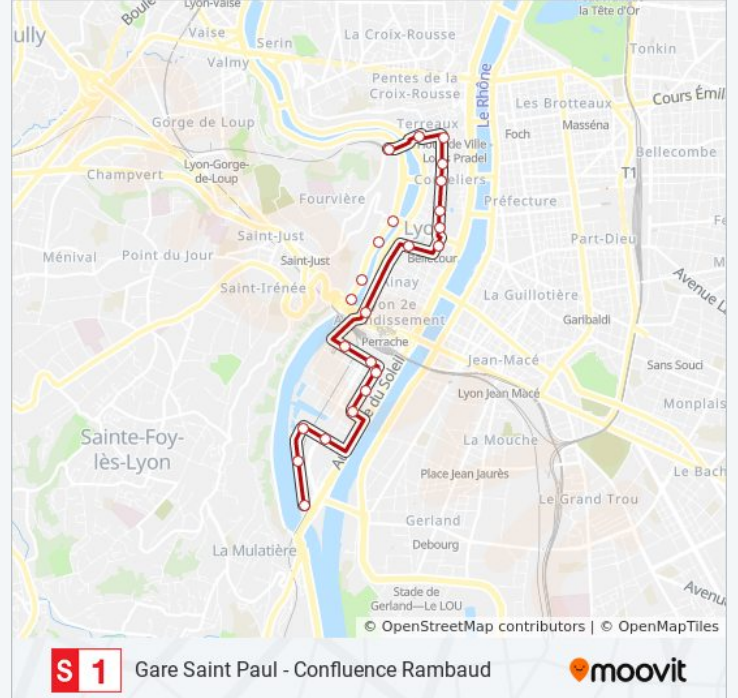

St Nizier

Hôtel De Ville - Louis Pradel

Terreaux La Feuillée

Gare Saint-Paul

Les horaires et trajets sur une carte de la ligne S1 de bus sont disponibles dans un fichier PDF hors-ligne sur moovitapp.com. Utilisez le [Appli Moovit](#) pour voir les horaires de bus, train ou métro en temps réel, ainsi que les instructions étape par étape pour tous les transports publics à Lyon.

[À propos de Moovit](#) • [Solutions MaaS](#) • [Pays disponibles](#) • [Communauté Moovit](#)

© 2024 Moovit - Tous droits réservés

**Consultez les horaires
d'arrivée en direct**