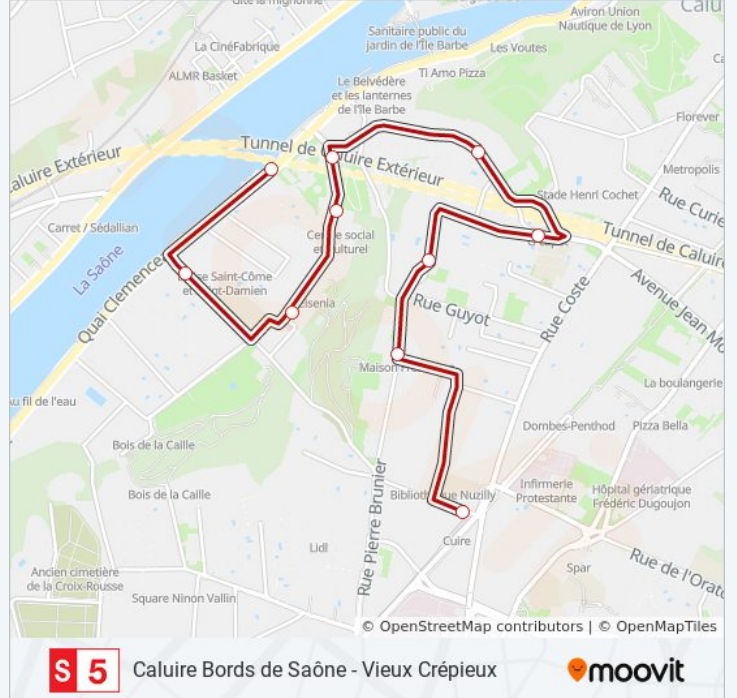

Cuire Le Bas

Caluire - Bords De Saône

Direction: Cuire

10 arrêts

[VOIR LES HORAIRES DE LA LIGNE](#)

Caluire - Bords De Saône

Rochette Cercle D'Aviron

Capitaine Ferber

Maison Des Associations

Cuire Le Bas

Montée Des Forts

Place Du Capot

Brunier - Guyot

Pierre Brunier

Cuire

Horaires de la ligne S5 de bus

Direction: Cuire

Arrêts: 10

Durée du Trajet: 13 min

Récapitulatif de la ligne:

Direction: Vieux Crépieux

30 arrêts

[VOIR LES HORAIRES DE LA LIGNE](#)

Caluire - Bords De Saône
 Rochette Cercle D'Aviron
 Lucien Maître
 Capitaine Ferber
 Maison Des Associations
 Cuire Le Bas
 Montée Des Forts
 Place Du Capot
 Brunier - Guyot
 Pierre Brunier
 Cuire
 Margnolles - Pasteur
 Carette
 Sœur Vially
 Jean Monnet
 Stade Henri Cochet
 Jamen Grand
 Caluire H. De V. Radiant

Informations de la ligne S5 de bus

Direction: Vieux Crépieux

Arrêts: 30

Durée du Trajet: 37 min

Récapitulatif de la ligne:

Caluire Centre

Caluire - Pl. Bascule

André Lassagne