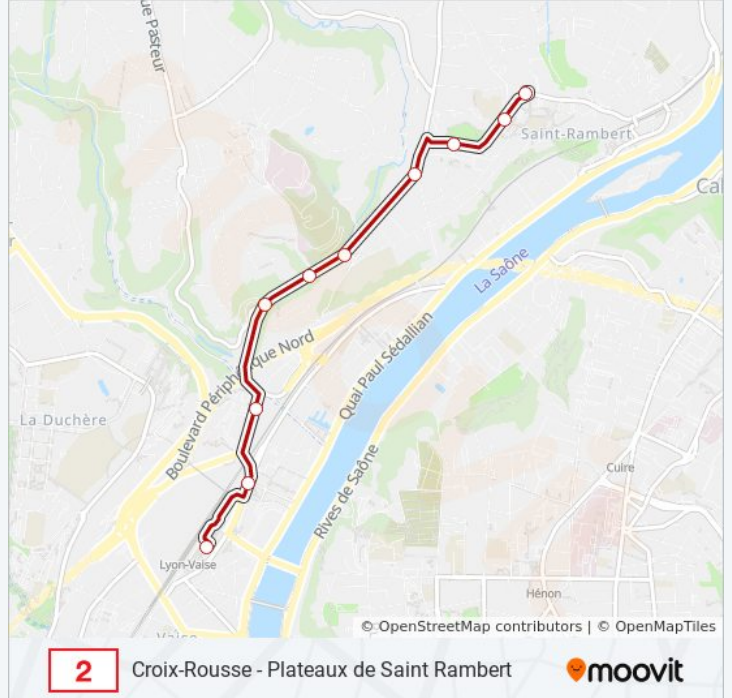

Place Des Tapis

Croix-Rousse

Direction: Gare De Vaise

10 arrêts

[VOIR LES HORAIRES DE LA LIGNE](#)

Plateau De St Rambert

Chalinel

Berlioz

Louis Bouquet

Lycée Jean Perrin

Val Rosay

Bifurcation Du Rosay

Rohecardon

La Voûte

Gare De Vaise

Horaires de la ligne 2 de bus

Direction: Gare De Vaise

Arrêts: 10

Durée du Trajet: 8 min

Récapitulatif de la ligne:

Direction: Plateau De St Rambert

28 arrêts

[VOIR LES HORAIRES DE LA LIGNE](#)

- Croix-Rousse
- Place Des Tapis
- Les Canuts
- Hénon
- Henri Gorjus
- Place Flammarion
- Bournes
- Claude-Joseph Bonnet
- Clos Jouve
- Les Esses
- Serin - Saint-Charles
- Quai Gillet
- Pont Koenig R.D.
- Pont Mouton
- Valmy
- Tissot
- Place De Paris
- Gare De Vaise

Informations de la ligne 2 de bus

Direction: Plateau De St Rambert

Arrêts: 28

Durée du Trajet: 34 min

Récapitulatif de la ligne:

La Voûte

Rochecardon

Bifurcation Du Rosay