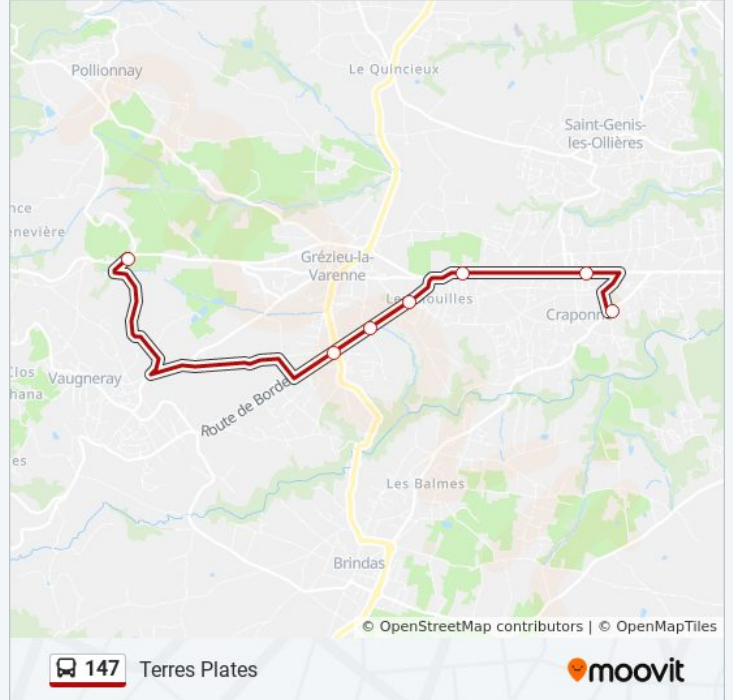

### Direction: Terres Plates

7 arrêts

[VOIR LES HORAIRES DE LA LIGNE](#)

Grézieu - Montolvet

Quatre Chemins

Martoret

Voyageurs

Tupinier

### Horaires de la ligne 147 de bus

Horaires de l'itinéraire Terres Plates:

lundi	06:27 - 18:27
mardi	06:27 - 18:27
mercredi	06:27 - 18:27
jeudi	06:27 - 18:27
vendredi	06:27 - 18:27
samedi	08:27 - 18:27
dimanche	09:27 - 18:27

### Informations de la ligne 147 de bus

**Direction:** Terres Plates

**Arrêts:** 7

**Durée du Trajet:** 20 min

**Récapitulatif de la ligne:**

Les horaires et trajets sur une carte de la ligne 147 de bus sont disponibles dans un fichier PDF hors-ligne sur [moovitapp.com](https://moovitapp.com). Utilisez le [Appli Moovit](#) pour voir les horaires de bus, train ou métro en temps réel, ainsi que les instructions étape par étape pour tous les transports publics à Lyon.