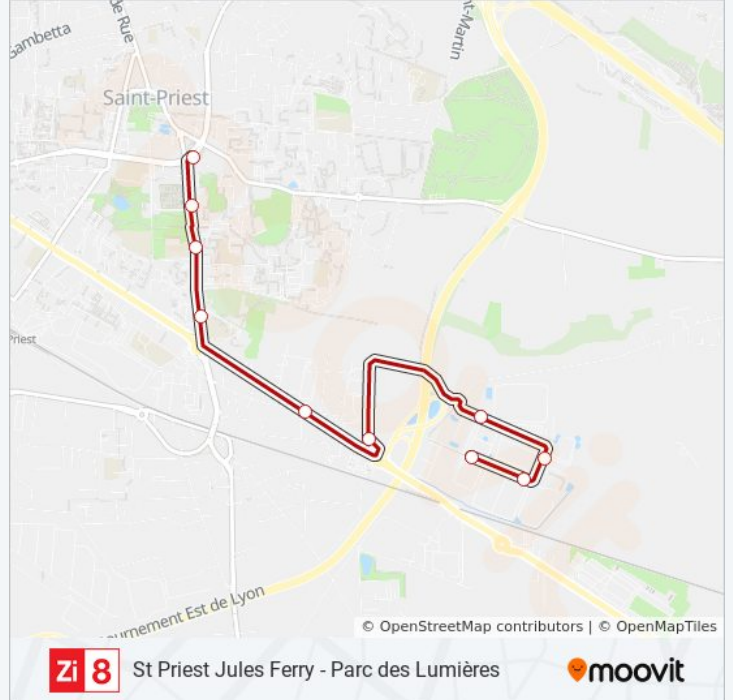

### Direction: La Fouillouse Acacias

10 arrêts

[VOIR LES HORAIRES DE LA LIGNE](#)

- Esplanade Des Arts
- Saint-Priest Jules Ferry
- Grisard
- Marcel Vernay
- Les Longes
- Centre Sportif
- Saint-Priest Bel Air
- Route De Toussieu
- La Fouillouse
- La Fouillouse Acacias

## Direction: Saint-Priest Jules Ferry

10 arrêts

[VOIR LES HORAIRES DE LA LIGNE](#)

- Parc Des Lumières 1
- Parc Des Lumières 2
- Parc Des Lumières 3
- Parc Des Lumieres
- Parc Des Meurières
- La Palombière
- Saint-Priest Plaine De Saythe
- Saint-Priest Egalité
- Cimetière De St-Priest
- Saint-Priest Jules Ferry

## Horaires de la ligne ZI8 de bus

Horaires de l'itinéraire Saint-Priest Jules Ferry:

lundi	06:10 - 17:40
mardi	06:10 - 17:40
mercredi	06:10 - 17:40
jeudi	06:10 - 17:40
vendredi	06:10 - 17:40
samedi	Pas Opérationnel
dimanche	Pas Opérationnel

## Informations de la ligne ZI8 de bus

**Direction:** Saint-Priest Jules Ferry

**Arrêts:** 10

**Durée du Trajet:** 10 min

**Récapitulatif de la ligne:**

Les horaires et trajets sur une carte de la ligne ZI8 de bus sont disponibles dans un fichier PDF hors-ligne sur [moovitapp.com](https://moovitapp.com). Utilisez le [Appli Moovit](#) pour voir les horaires de bus, train ou métro en temps réel, ainsi que les instructions étape par étape pour tous les transports publics à Lyon.