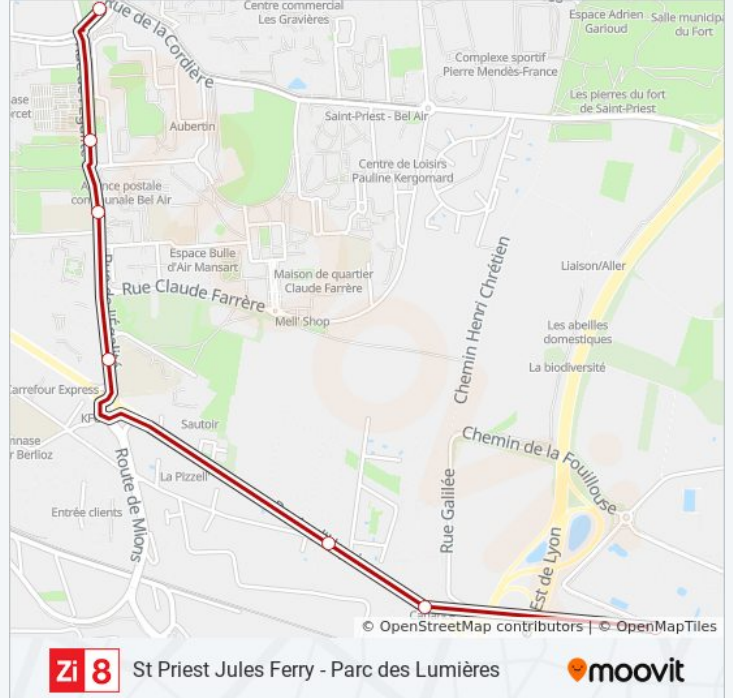

### Direction: La Fouillouse Acacias

10 arrêts

[VOIR LES HORAIRES DE LA LIGNE](#)

- Esplanade Des Arts
- Saint-Priest Jules Ferry
- Grisard
- Marcel Vernay
- Les Longes
- Centre Sportif
- Saint-Priest Bel Air
- Route De Toussieu
- La Fouillouse
- La Fouillouse Acacias

### Direction: Parc Des Lumières 1

7 arrêts

[VOIR LES HORAIRES DE LA LIGNE](#)

Saint-Priest Jules Ferry

Cimetière De St-Priest

Saint-Priest Egalité

St-Priest Plaine Saythe

La Palombière

### Informations de la ligne ZI8 de bus

**Direction:** Parc Des Lumières 1

**Arrêts:** 7

**Durée du Trajet:** 8 min

**Récapitulatif de la ligne:**

## Direction: Saint-Priest Jules Ferry

10 arrêts

[VOIR LES HORAIRES DE LA LIGNE](#)

- Parc Des Lumières 1
- Parc Des Lumières 2
- Parc Des Lumières 3
- Parc Des Lumieres
- Parc Des Meurières
- La Palombière
- Saint-Priest Plaine De Saythe
- Saint-Priest Egalité
- Cimetière De St-Priest
- Saint-Priest Jules Ferry