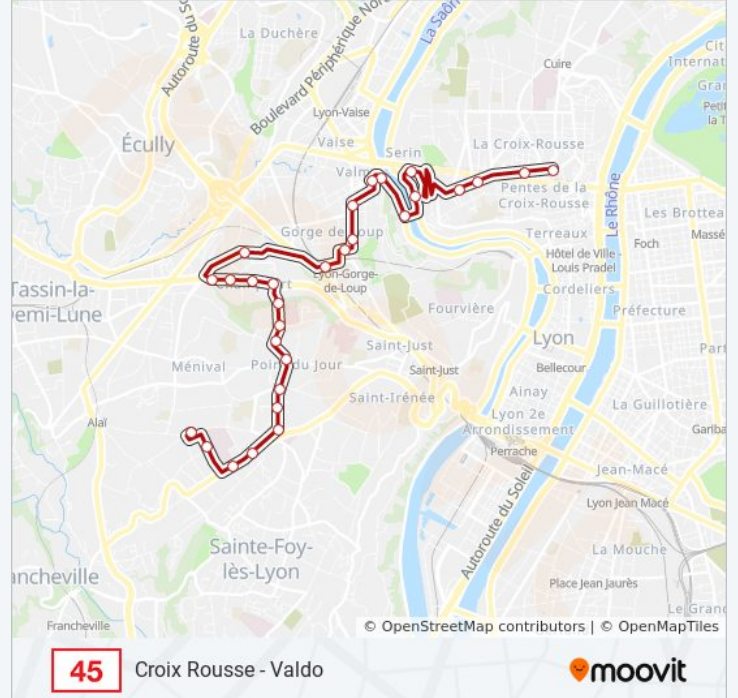

Utilisez l'application Moovit pour trouver la station de la ligne 45 de bus la plus proche et savoir quand la prochaine ligne 45 de bus arrive.

Direction: Croix-Rousse

29 arrêts

[VOIR LES HORAIRES DE LA LIGNE](#)

La Vallonnaire

Gorge De Loup

Berthet - Loucheur

Sergent Berthet

Horaires de la ligne 45 de bus

Horaires de l'itinéraire Croix-Rousse:

lundi	05:25 - 22:30
mardi	05:25 - 22:30
mercredi	05:25 - 22:30
jeudi	05:25 - 22:30
vendredi	05:25 - 22:30
samedi	05:25 - 22:30
dimanche	07:00 - 21:40

Informations de la ligne 45 de bus**Direction:** Croix-Rousse**Arrêts:** 29**Durée du Trajet:** 37 min**Récapitulatif de la ligne:**

St-Pierre De Vaise

Pont Mouton

Pont Koenig R.D.

Quai Gillet

Serin - Saint-Charles

Les Esses

Clos Jouve

Mairie Du 4ème

Croix-Rousse

45 Croix Rousse - Valdo

Direction: Valdo

29 arrêts

[VOIR LES HORAIRES DE LA LIGNE](#)