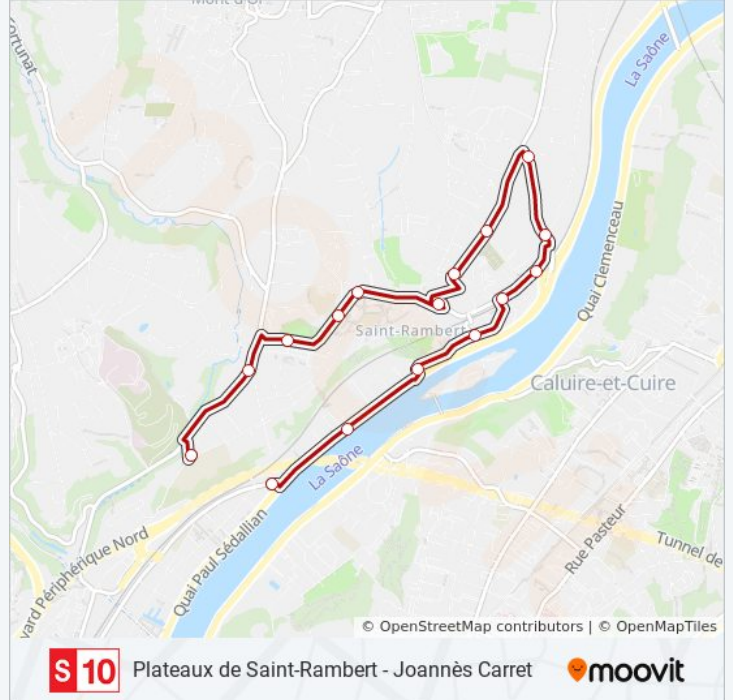

Les horaires et trajets sur une carte de la ligne S10 de bus sont disponibles dans un fichier PDF hors-ligne sur moovitapp.com. Utilisez le [Appli Moovit](#) pour voir les horaires de bus, train ou métro en temps réel, ainsi que les instructions étape par étape pour tous les transports publics à Lyon.

[À propos de Moovit](#) • [Solutions MaaS](#) • [Pays disponibles](#) • [Communauté Moovit](#)

© 2024 Moovit - Tous droits réservés

**Consultez les horaires
d'arrivée en direct**