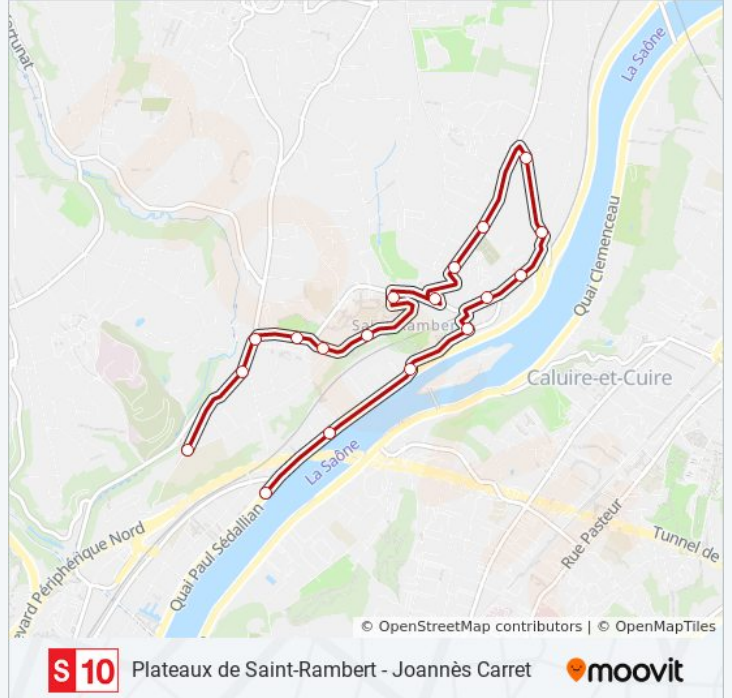

Plateaux de Saint-Rambert - Joannès Carret

Téléchargez

La ligne S10 de bus (Plateaux de Saint-Rambert - Joannès Carret) a 2 itinéraires. Pour les jours de la semaine, les heures de service sont:

(1) Joannès Carret: 07:31 - 12:19(2) Lycée Jean Perrin: 07:15 - 12:05

Utilisez l'application Moovit pour trouver la station de la ligne S10 de bus la plus proche et savoir quand la prochaine ligne S10 de bus arrive.

Direction: Joannès Carret

18 arrêts

[VOIR LES HORAIRES DE LA LIGNE](#)

Lycée Jean Perrin
Louis Bouquet
Grand Champ
Berlioz
Fabrègue
Schonberg
La Boisserie
Simondan
Rue Des Balmes
Falsan
St-Rambert Les Rivières
Le Vergoin
Porcher
Rue Des Balmes
Grande Rue St Rambert
Mairie De St Rambert
La Sauvagère
Joannès Carret

Informations de la ligne S10 de bus**Direction:** Joannès Carret**Arrêts:** 18**Durée du Trajet:** 15 min**Récapitulatif de la ligne:**

Direction: Lycée Jean Perrin

16 arrêts

[VOIR LES HORAIRES DE LA LIGNE](#)