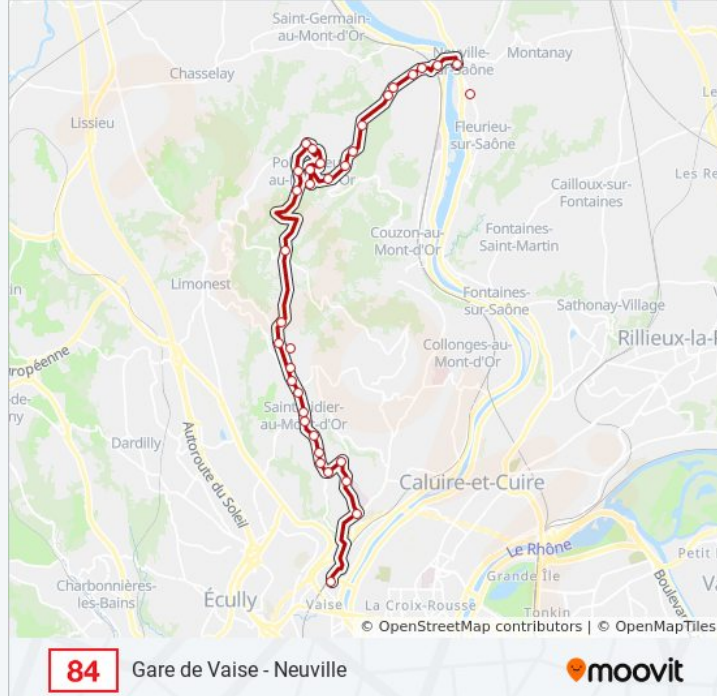

Basso

Chemin Du Chêne

Chantemerle

Le Méruzin

Croix Des Rameaux

St Didier Ecoles

St Didier Eglise

Le Colin

La Fucharnière

L'Oiselet

Chemin De Crécy

Moulin D'Arche

Centre Val Rosay

Val Rosay

Gare De Vaise

84

Gare de Vaise - Neuville

moovit

**Direction: Lycée Rosa Parks**

36 arrêts

[VOIR LES HORAIRES DE LA LIGNE](#)

Gare De Vaise

Val Rosay

Centre Val Rosay