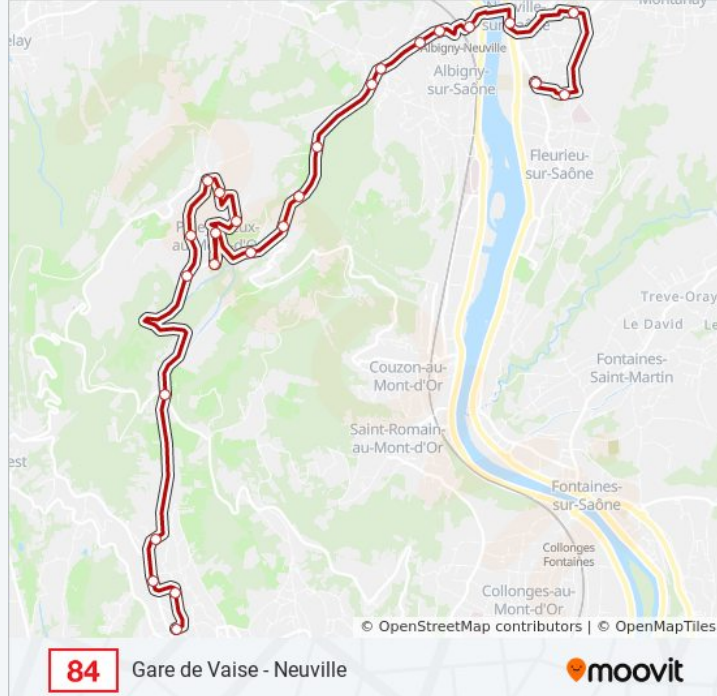

**Informations de la ligne 84 de bus****Direction:** Chantemerle**Arrêts:** 26**Durée du Trajet:** 31 min**Récapitulatif de la ligne:**

Les Gambins

La Croix De Presles

Parking Giverdy

Létra

Basso

Chemin Du Chêne

### Direction: Collège Jean Renoir

19 arrêts

[VOIR LES HORAIRES DE LA LIGNE](#)

Chantemerle

Basso

Létra

Parking Giverdy

La Croix De Presles