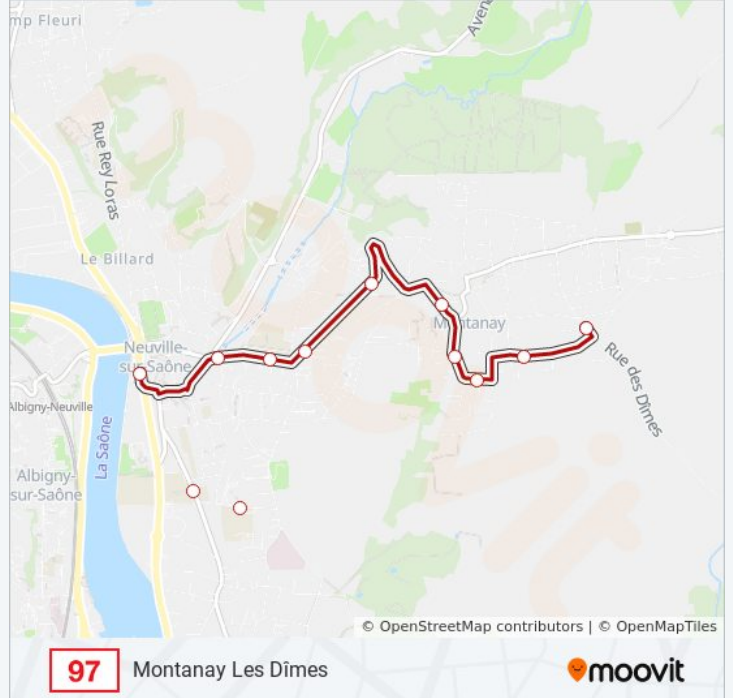

Informations de la ligne 97 de bus

Direction: Le Mas Mathieu

Arrêts: 13

Durée du Trajet: 17 min

Récapitulatif de la ligne:

Direction: Montanay Les Dîmes

12 arrêts

[VOIR LES HORAIRES DE LA LIGNE](#)

Direction: Montanay Les Dîmes

Arrêts: 12

Durée du Trajet: 12 min

Récapitulatif de la ligne:

Direction: Neuville

14 arrêts

[VOIR LES HORAIRES DE LA LIGNE](#)

Montanay Les Dîmes