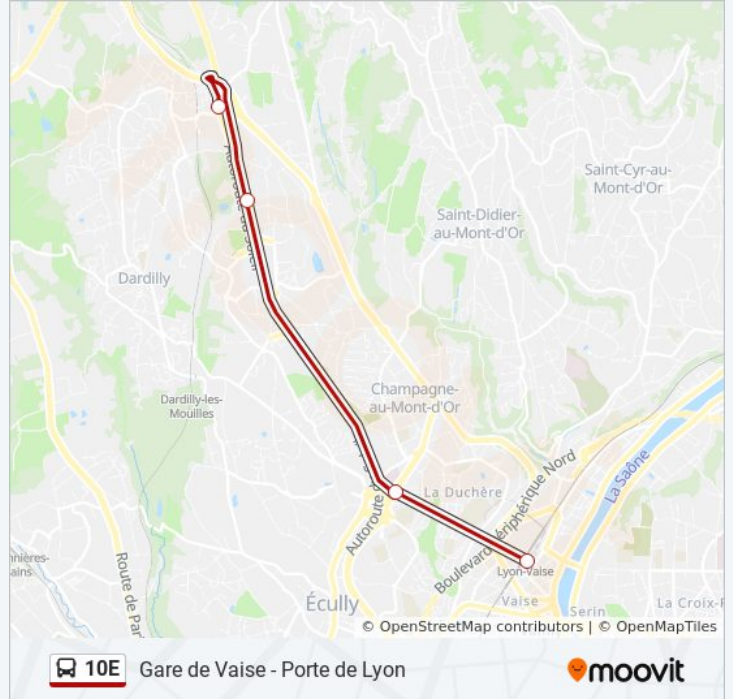

Informations de la ligne 10E de bus

Direction: Porte De Lyon

Arrêts: 4

Durée du Trajet: 17 min

Récapitulatif de la ligne:

Les horaires et trajets sur une carte de la ligne 10E de bus sont disponibles dans un fichier PDF hors-ligne sur moovitapp.com. Utilisez le [Appli Moovit](#) pour voir les horaires de bus, train ou métro en temps réel, ainsi que les instructions étape par étape pour tous les transports publics à Lyon.

[À propos de Moovit](#) • [Solutions MaaS](#) • [Pays disponibles](#) • [Communauté Moovit](#)

© 2024 Moovit - Tous droits réservés

Consultez les horaires d'arrivée en direct