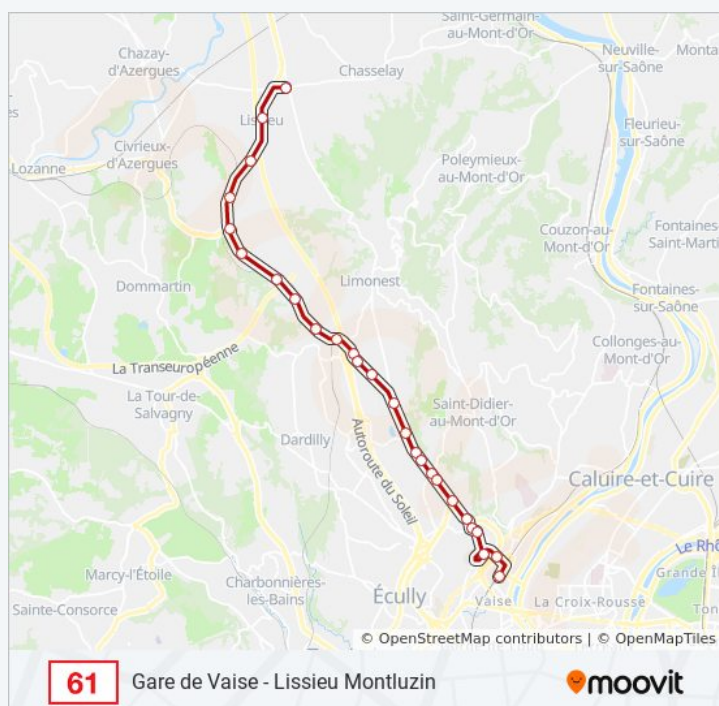

Utilisez l'application Moovit pour trouver la station de la ligne 61 de bus la plus proche et savoir quand la prochaine ligne 61 de bus arrive.

Direction: Gare De Vaise-G.Collomb

25 arrêts

[VOIR LES HORAIRES DE LA LIGNE](#)

Gare De Limonest

Chemin Du Bois

Dardilly Les Longes

Bois Dieu

La Chicotière

Lissieu Le Nelie

Horaires de la ligne 61 de bus

Horaires de l'itinéraire Lissieu - Montluzin:

lundi	06:00 - 21:25
mardi	06:00 - 21:25
mercredi	06:00 - 21:25
jeudi	06:00 - 21:25
vendredi	06:00 - 21:25
samedi	06:00 - 21:25
dimanche	08:20 - 21:25

Informations de la ligne 61 de bus

Direction: Lissieu - Montluzin

Arrêts: 26

Durée du Trajet: 29 min

Récapitulatif de la ligne:

Lissieu La Réserve

Lissieu Centre Mairie

Lissieu - Montluzin

Les horaires et trajets sur une carte de la ligne 61 de bus sont disponibles dans un fichier PDF hors-ligne sur moovitapp.com. Utilisez le [Appli Moovit](#) pour voir les horaires de bus, train ou métro en temps réel, ainsi que les instructions étape par étape pour tous les transports publics à Lyon.