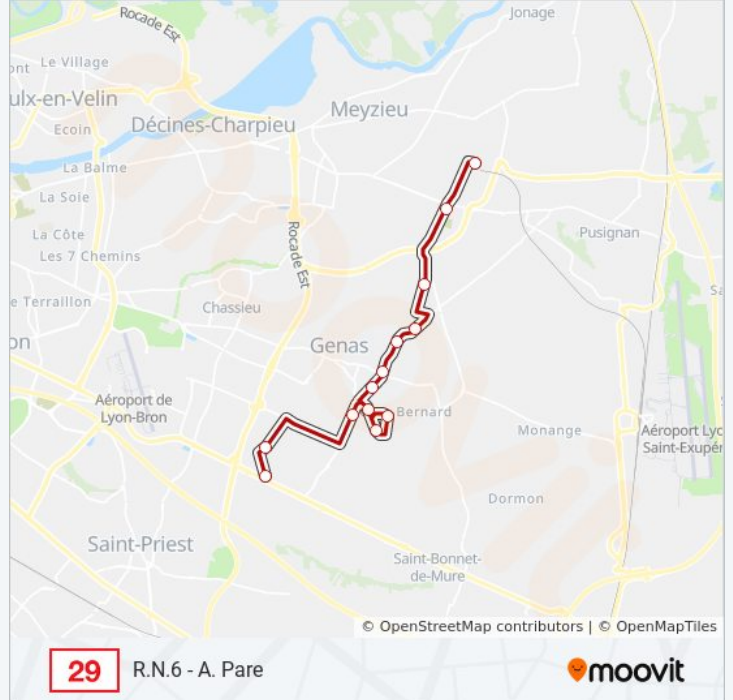

Direction: Meyzieu Z.I.

12 arrêts

[VOIR LES HORAIRES DE LA LIGNE](#)

R.N.6 - A. Pare

Ratabizet

Bornicat

Place Du Vercors

Olivier De Serres

Carnot

Les Anémones

Réaux Roybet

Antoine Roybet

Seiglière - Jaurès

Meyzieu Av De Crottay

Meyzieu Z.I.

Horaires de la ligne 29 de bus

Direction: R.N.6 - A. Pare

13 arrêts

[VOIR LES HORAIRES DE LA LIGNE](#)

- Meyzieu Z.I.
- Meyzieu Av De Crottay
- Seiglière - Jaurès
- Genas Place Jean Jaurès
- Antoine Roybet
- Réaux Roybet
- Les Anémones
- Place Du Vercors
- Olivier De Serres
- Carnot
- Bornicat
- Ratabizet
- R.N.6 - A. Pare

Informations de la ligne 29 de bus

Direction: R.N.6 - A. Pare

Arrêts: 13

Durée du Trajet: 33 min

Récapitulatif de la ligne:

Les horaires et trajets sur une carte de la ligne 29 de bus sont disponibles dans un fichier PDF hors-ligne sur moovitapp.com. Utilisez le [Appli Moovit](#) pour voir les horaires de bus, train ou métro en temps réel, ainsi que les instructions étape par étape pour tous les transports publics à Lyon.