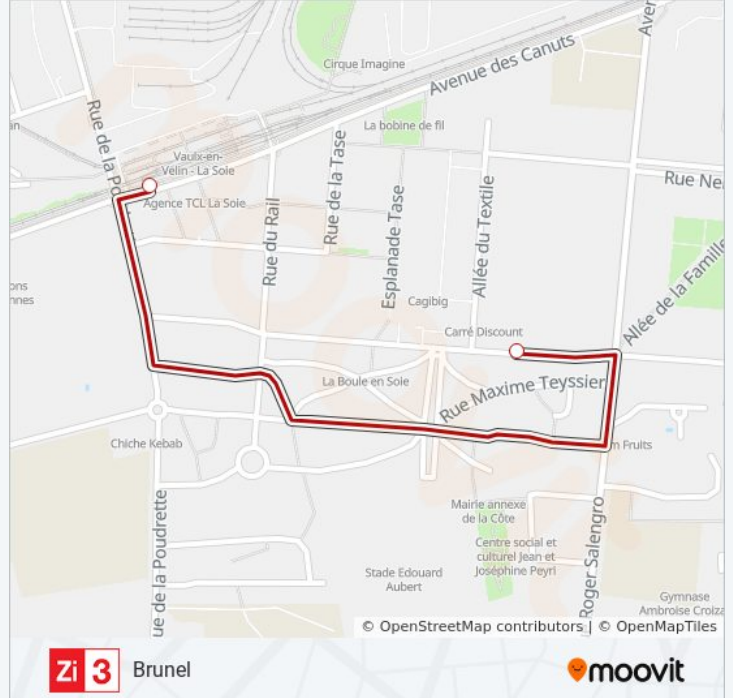

Utilisez l'application Moovit pour trouver la station de la ligne ZI3 de bus la plus proche et savoir quand la prochaine ligne ZI3 de bus arrive.

Direction: Brunel

2 arrêts

[VOIR LES HORAIRES DE LA LIGNE](#)

Vaulx-En-Velin La Soie

Brunel

Horaires de la ligne ZI3 de bus

Horaires de l'itinéraire Brunel:

lundi	08:17
mardi	08:17
mercredi	08:17
jeudi	08:17
vendredi	08:17
samedi	Pas Opérationnel
dimanche	Pas Opérationnel

Informations de la ligne ZI3 de bus**Direction:** Brunel**Arrêts:** 2**Durée du Trajet:** 4 min**Récapitulatif de la ligne:**

Direction: Vaulx-En-Velin La Soie

11 arrêts

[VOIR LES HORAIRES DE LA LIGNE](#)

Z.I. Vaulx-En-Velin Est
 Léonard De Vinci
 Les Alpes
 Lénine - Fromont
 Fromont
 Karl Marx
 Fromont - Karl Marx
 30 Rue Saillant
 10 Rue Saillant
 Chardonnet
 Vaulx-En-Velin La Soie

Horaires de la ligne ZI3 de bus