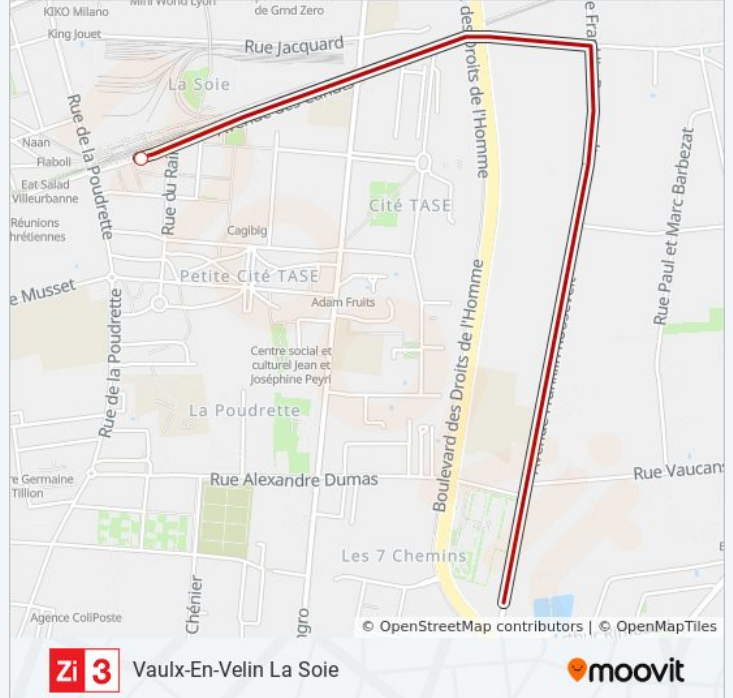

Informations de la ligne ZI3 de bus**Direction:** Brunel**Arrêts:** 2**Durée du Trajet:** 4 min**Récapitulatif de la ligne:**

Direction: Vaulx-En-Velin La Soie

11 arrêts

[VOIR LES HORAIRES DE LA LIGNE](#)

Z.I. Vaulx-En-Velin Est
 Léonard De Vinci
 Les Alpes
 Lénine - Fromont
 Fromont
 Karl Marx
 Fromont - Karl Marx
 30 Rue Saillant
 10 Rue Saillant
 Chardonnet
 Vaulx-En-Velin La Soie

Horaires de la ligne ZI3 de bus

Horaires de l'itinéraire Vaulx-En-Velin La Soie:

lundi	06:29 - 18:23
mardi	06:29 - 18:23
mercredi	06:29 - 18:23
jeudi	06:29 - 18:23
vendredi	06:29 - 18:23
samedi	Pas Opérationnel
dimanche	Pas Opérationnel

Informations de la ligne ZI3 de bus

Direction: Vaulx-En-Velin La Soie

Arrêts: 11

Durée du Trajet: 11 min

Récapitulatif de la ligne:

Direction: Z.I. Roosevelt

10 arrêts

[VOIR LES HORAIRES DE LA LIGNE](#)