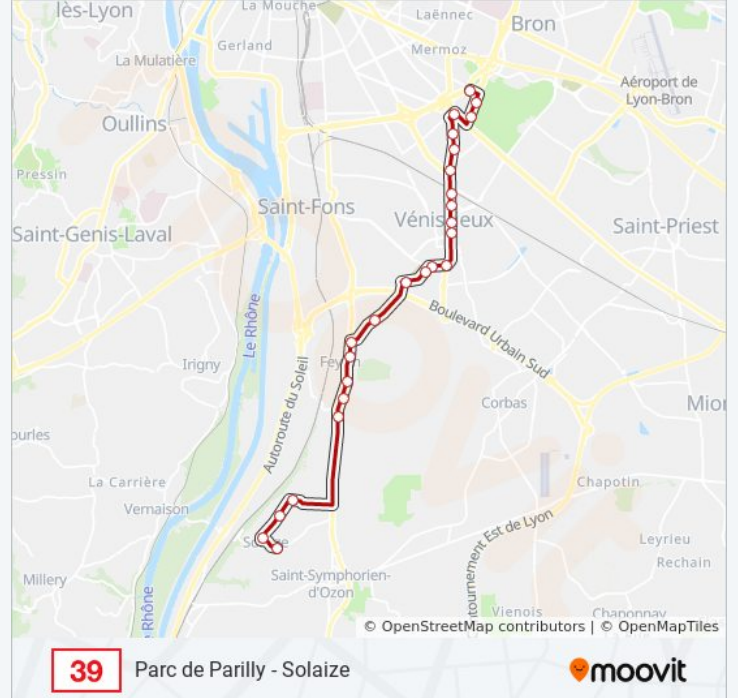

Feyzin Mairie

La Garenne

Les Maures

Bellecombe

Hauts De Solaize

Chantabeau

Solaize Mairie

Les horaires et trajets sur une carte de la ligne 39 de bus sont disponibles dans un fichier PDF hors-ligne sur moovitapp.com. Utilisez le [Appli Moovit](#) pour voir les horaires de bus, train ou métro en temps réel, ainsi que les instructions étape par étape pour tous les transports publics à Lyon.

[À propos de Moovit](#) • [Solutions MaaS](#) • [Pays disponibles](#) • [Communauté Moovit](#)

© 2024 Moovit - Tous droits réservés

**Consultez les horaires
d'arrivée en direct**