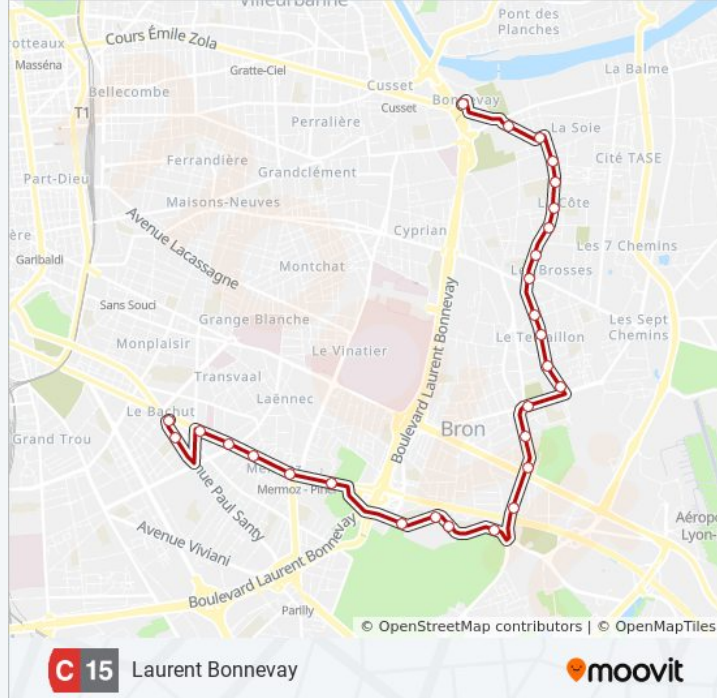

Bachut - Mairie Du 8ème

Téléchargez

La ligne C15 de bus (Bachut - Mairie Du 8ème) a 2 itinéraires. Pour les jours de la semaine, les heures de service sont: (1) Bachut - Mairie Du 8ème: 00:05 - 23:30(2) Laurent Bonnevey: 00:02 - 23:25

Utilisez l'application Moovit pour trouver la station de la ligne C15 de bus la plus proche et savoir quand la prochaine ligne C15 de bus arrive.

Direction: Bachut - Mairie Du 8ème

27 arrêts

[VOIR LES HORAIRES DE LA LIGNE](#)

Direction: Laurent Bonnevey

Arrêts: 28

Durée du Trajet: 35 min

Récapitulatif de la ligne:

Guillermin - Terraillon

Brossolette - Genas

Teillon - Poudrette

Dumas - Poudrette

Nicolas Garnier - Poudrette

Musset - Poudrette

Carmagnole

Vaulx-En-Velin La Soie

Decomberousse

Laurent Bonnevey

Les horaires et trajets sur une carte de la ligne C15 de bus sont disponibles dans un fichier PDF hors-ligne sur moovitapp.com. Utilisez le [Appli Moovit](#) pour voir les horaires de bus, train ou métro en temps réel, ainsi que les instructions étape par étape pour tous les transports publics à Lyon.