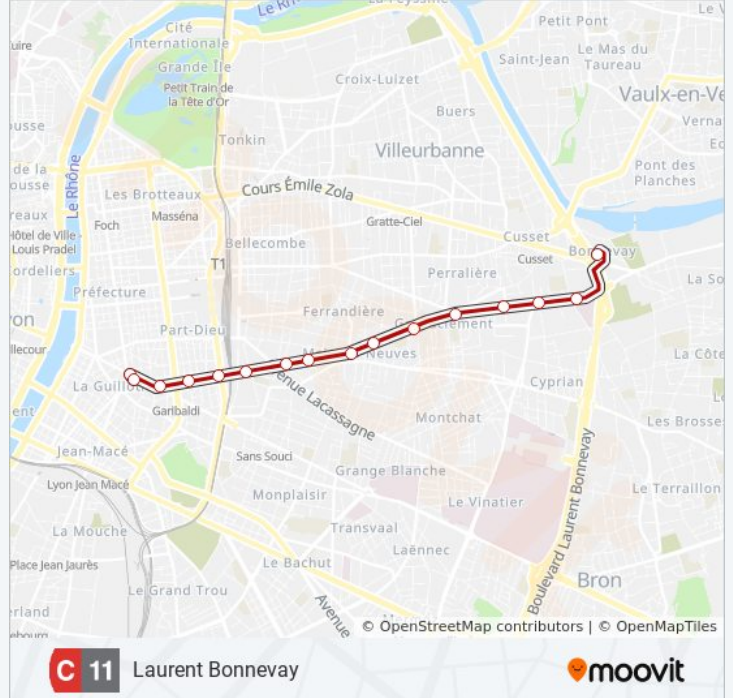

Laurent Bonnevey

Téléchargez

La ligne C11 de bus (Laurent Bonnevey) a 2 itinéraires. Pour les jours de la semaine, les heures de service sont:

(1) Laurent Bonnevey: 00:00 - 23:20(2) Saxe - Gambetta: 04:50 - 23:35

Utilisez l'application Moovit pour trouver la station de la ligne C11 de bus la plus proche et savoir quand la prochaine ligne C11 de bus arrive.

**Direction: Laurent Bonnevey**

14 arrêts

[VOIR LES HORAIRES DE LA LIGNE](#)

## Direction: Saxe - Gambetta

15 arrêts

[VOIR LES HORAIRES DE LA LIGNE](#)

Laurent Bonnevey

Bon Coin - Médipôle

Cyprian - Léon Blum

Bernaix

Grandclément