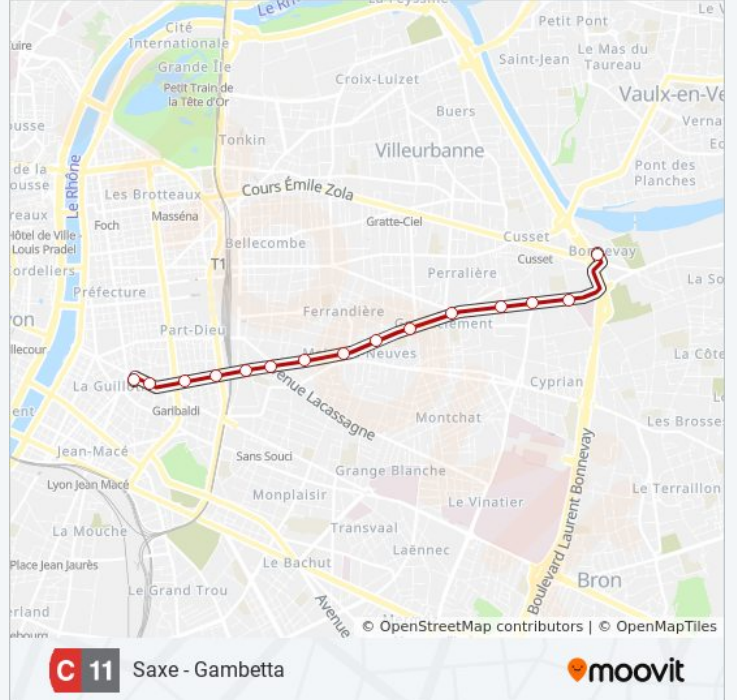

## Direction: Saxe - Gambetta

15 arrêts

[VOIR LES HORAIRES DE LA LIGNE](#)

Laurent Bonnevey

Bon Coin - Médipôle

Cyprian - Léon Blum

Bernaix

Grandclément

## Informations de la ligne C11 de bus

**Direction:** Saxe - Gambetta

**Arrêts:** 15

**Durée du Trajet:** 27 min

**Récapitulatif de la ligne:**

Les horaires et trajets sur une carte de la ligne C11 de bus sont disponibles dans un fichier PDF hors-ligne sur [moovitapp.com](https://moovitapp.com). Utilisez le [Appli Moovit](#) pour voir les horaires de bus, train ou métro en temps réel, ainsi que les instructions étape par étape pour tous les transports publics à Lyon.