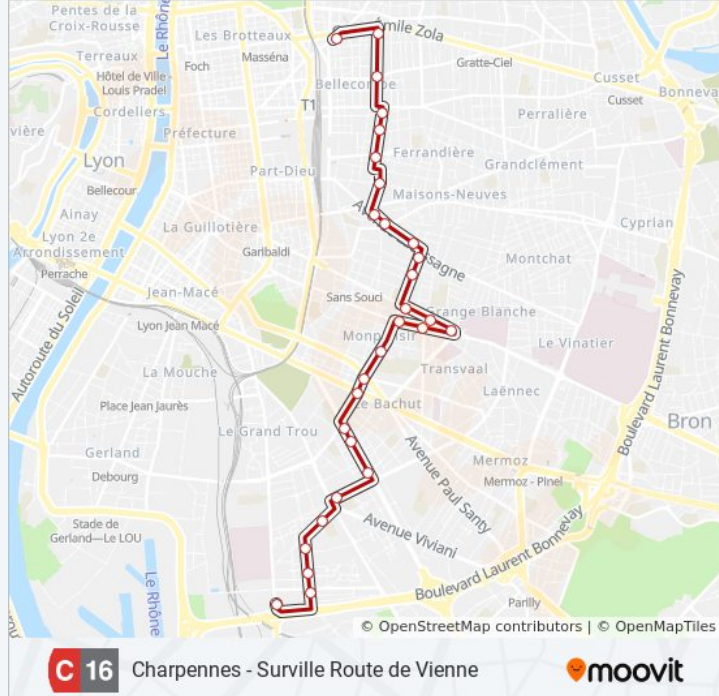

Utilisez l'application Moovit pour trouver la station de la ligne C16 de bus la plus proche et savoir quand la prochaine ligne C16 de bus arrive.

Direction: Charpennes

29 arrêts

[VOIR LES HORAIRES DE LA LIGNE](#)

Informations de la ligne C16 de bus

Direction: Surville Route De Vienne

Arrêts: 29

Durée du Trajet: 41 min

Récapitulatif de la ligne:

Cazeneuve - Berliet

Cazeneuve - Berthelot

Lycée Lumière

États-Unis - Musée Tony Garnier

Beauvisage - Cisl

Beauvisage - Pressensé

Collège Balzac

Place Ennemond Romand

Professeur Roux

Rue Du Sablon

Surville Route De Vienne