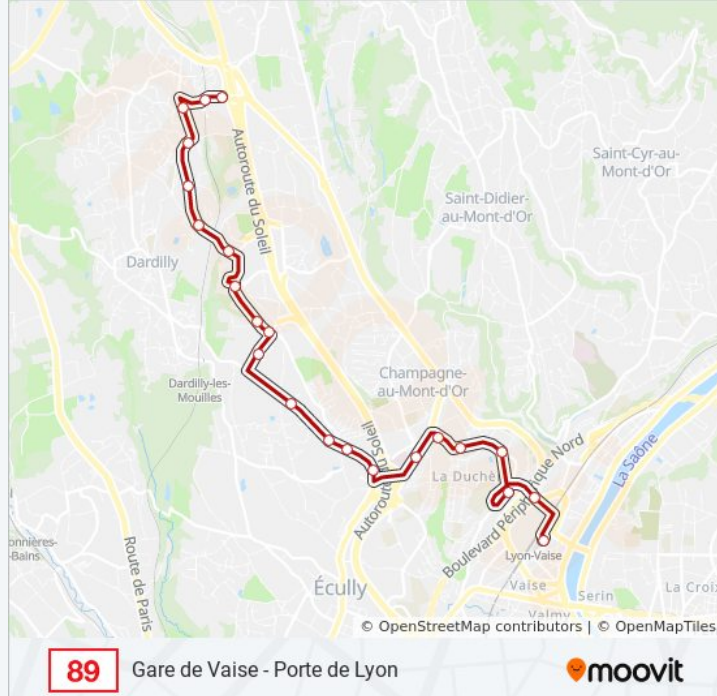

89

Gare de Vaise - Porte de Lyon

Téléchargez

La ligne 89 de bus (Gare de Vaise - Porte de Lyon) a 2 itinéraires. Pour les jours de la semaine, les heures de service sont:

(1) Gare De Vaise: 05:30 - 21:00(2) Porte De Lyon: 05:30 - 21:00

Utilisez l'application Moovit pour trouver la station de la ligne 89 de bus la plus proche et savoir quand la prochaine ligne 89 de bus arrive.

Direction: Gare De Vaise

22 arrêts

[VOIR LES HORAIRES DE LA LIGNE](#)

Horaires de la ligne 89 de bus

Horaires de l'itinéraire Gare De Vaise:

lundi	05:30 - 21:00
mardi	05:30 - 21:00
mercredi	05:30 - 21:00
jeudi	05:30 - 21:00
vendredi	05:30 - 21:00
samedi	06:10 - 21:00
dimanche	09:00 - 20:00

Informations de la ligne 89 de bus**Direction:** Gare De Vaise**Arrêts:** 22**Durée du Trajet:** 25 min**Récapitulatif de la ligne:**

La Piemente

Mouillard

Gare De Vaise

Direction: Porte De Lyon

22 arrêts

[VOIR LES HORAIRES DE LA LIGNE](#)