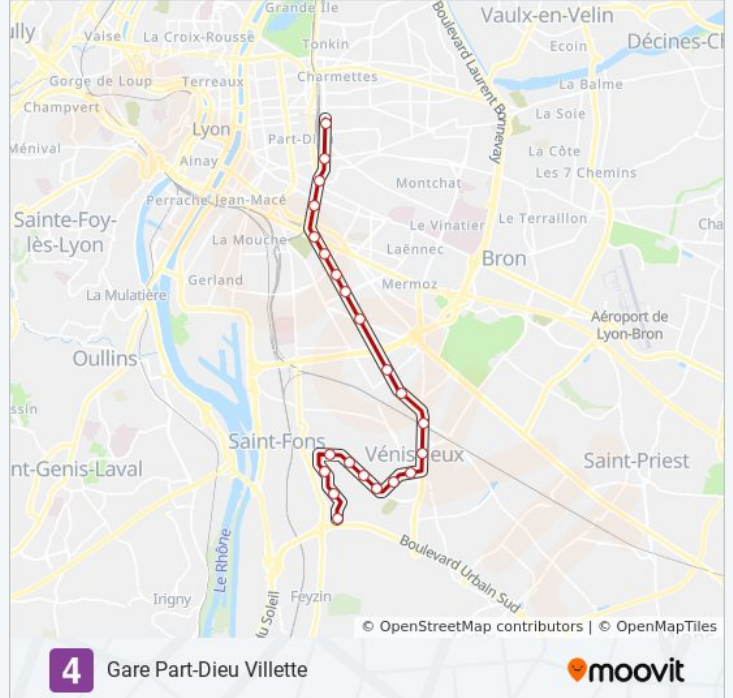

Gare Part-Dieu Villette

Téléchargez

La ligne T4 de tram (Gare Part-Dieu Villette) a 3 itinéraires. Pour les jours de la semaine, les heures de service sont: (1) Gare Part-Dieu Villette: 00:19 - 00:44(2) La Borelle: 00:06 - 23:51(3) Thiers - Lafayette: 00:06 - 23:51
Utilisez l'application Moovit pour trouver la station de la ligne T4 de tram la plus proche et savoir quand la prochaine ligne T4 de tram arrive.

Direction: Gare Part-Dieu Villette

11 arrêts

[VOIR LES HORAIRES DE LA LIGNE](#)

La Borelle

Joliot Curie - Marcel Sembat

États-Unis Viviani

Beauvisage - Cisl

États-Unis - Musée Tony Garnier

lundi	00:19 - 00:44
mardi	00:19 - 00:44
mercredi	00:19 - 00:44
jeudi	00:19 - 00:44
vendredi	00:19 - 00:44
samedi	00:19 - 00:44
dimanche	00:19 - 00:44

Informations de la ligne T4 de tram**Direction:** Gare Part-Dieu Villette**Arrêts:** 11**Durée du Trajet:** 17 min**Récapitulatif de la ligne:**

Direction: La Borelle

12 arrêts

[VOIR LES HORAIRES DE LA LIGNE](#)

- Thiers - Lafayette
- Gare Part-Dieu Vilette
- Archives Départementales
- Manufacture - Montluc
- Lycée Colbert
- Jet D'Eau - Mendès France
- Lycée Lumière
- États-Unis - Musée Tony Garnier
- Beauvisage - Cisl
- États-Unis Viviani
- Joliot Curie - Marcel Sembat
- La Borelle