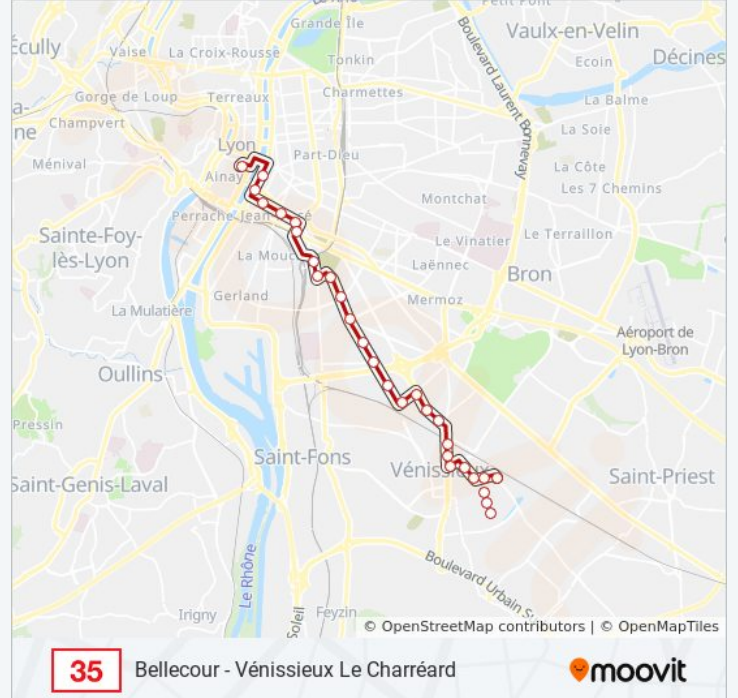

Croizat - Paul Bert

Coblod - Rosenberg

Vénissieux St Exupéry

Novy Jicin

Jean Sebastien Bach

Laquay

Max Barel

Vénissieux Le Charréard

Les horaires et trajets sur une carte de la ligne 35 de bus sont disponibles dans un fichier PDF hors-ligne sur moovitapp.com. Utilisez le [Appli Moovit](#) pour voir les horaires de bus, train ou métro en temps réel, ainsi que les instructions étape par étape pour tous les transports publics à Lyon.

[À propos de Moovit](#) • [Solutions MaaS](#) • [Pays disponibles](#) • [Communauté Moovit](#)

© 2024 Moovit - Tous droits réservés

Consultez les horaires d'arrivée en direct