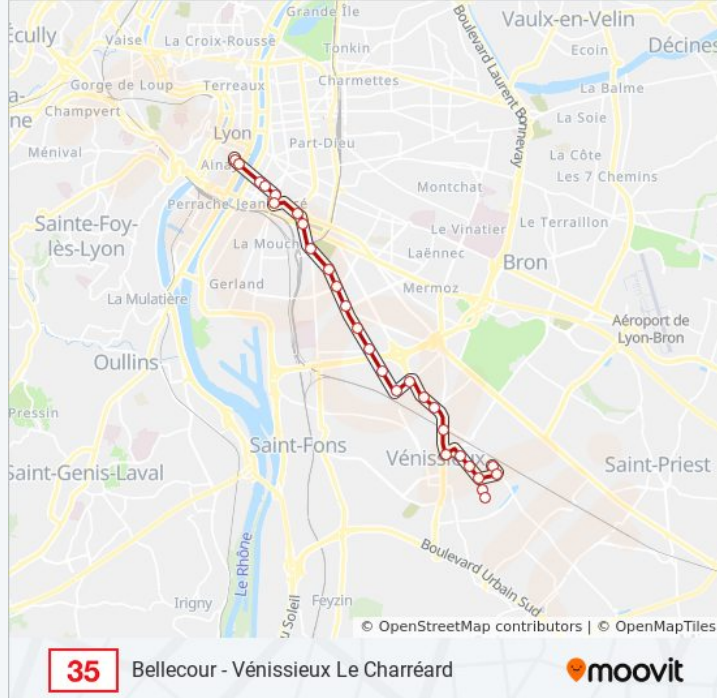

Utilisez l'application Moovit pour trouver la station de la ligne 35 de bus la plus proche et savoir quand la prochaine ligne 35 de bus arrive.

Direction: Bellecour Charité

28 arrêts

[VOIR LES HORAIRES DE LA LIGNE](#)

Informations de la ligne 35 de bus**Direction:** Bellecour Charité**Arrêts:** 28**Durée du Trajet:** 39 min**Récapitulatif de la ligne:**

Benoit Bernard

Route De Vienne

Lamothe - Madeleine

Jean Macé

Université - Jean Jaurès

Béchevelin

Rue De L'Université

Pont De L'Université

Bellecour Charité

Direction: Vénissieux Le Charréard

26 arrêts

[VOIR LES HORAIRES DE LA LIGNE](#)

Bellecour Charité