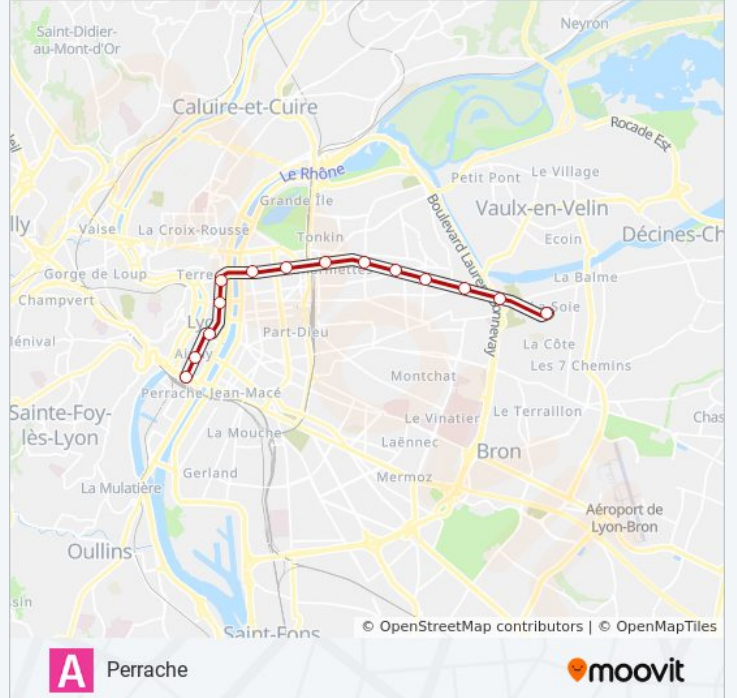

Perrache

[Téléchargez](#)

La ligne A de métro (Perrache) a 2 itinéraires. Pour les jours de la semaine, les heures de service sont:

(1) Perrache: 00:00 - 23:53(2) Vaulx-En-Velin La Soie: 00:07 - 23:59

Utilisez l'application Moovit pour trouver la station de la ligne A de métro la plus proche et savoir quand la prochaine ligne A de métro arrive.

Direction: Perrache

14 arrêts

[VOIR LES HORAIRES DE LA LIGNE](#)

Vaulx-En-Velin La Soie

Laurent Bonnevey

Cusset

Flachet (Alain Gilles)

Gratte-Ciel

Perrache

Horaires de la ligne A de métro

Horaires de l'itinéraire Perrache:

lundi	00:00 - 23:53
mardi	00:00 - 23:53
mercredi	00:00 - 23:53
jeudi	00:00 - 23:53
vendredi	00:00 - 23:53
samedi	00:00 - 23:53
dimanche	00:00 - 23:53

Informations de la ligne A de métro**Direction:** Perrache**Arrêts:** 14**Durée du Trajet:** 19 min**Récapitulatif de la ligne:**

Direction: Vaulx-En-Velin La Soie

14 arrêts

[VOIR LES HORAIRES DE LA LIGNE](#)