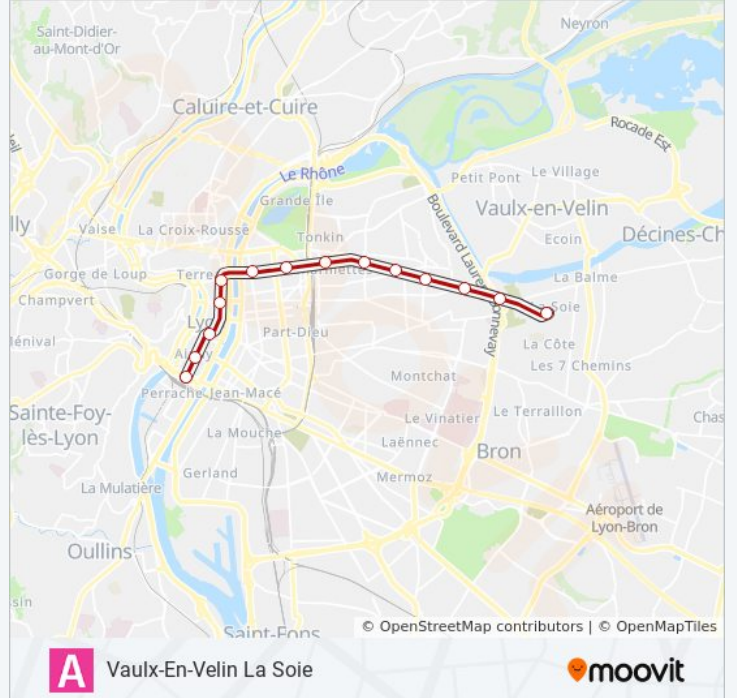

Perrache

[Téléchargez](#)

La ligne A de métro (Perrache) a 2 itinéraires. Pour les jours de la semaine, les heures de service sont:

(1) Perrache: 00:00 - 23:53(2) Vaulx-En-Velin La Soie: 00:07 - 23:59

Utilisez l'application Moovit pour trouver la station de la ligne A de métro la plus proche et savoir quand la prochaine ligne A de métro arrive.

Informations de la ligne A de métro**Direction:** Perrache**Arrêts:** 14**Durée du Trajet:** 19 min**Récapitulatif de la ligne:**

Direction: Vaulx-En-Velin La Soie

14 arrêts

[VOIR LES HORAIRES DE LA LIGNE](#)

lundi	00:07 - 23:59
mardi	00:07 - 23:59
mercredi	00:07 - 23:59
jeudi	00:07 - 23:59
vendredi	00:07 - 23:59
samedi	00:07 - 23:59
dimanche	00:07 - 23:59

Informations de la ligne A de métro

Direction: Vaulx-En-Velin La Soie

Arrêts: 14

Durée du Trajet: 19 min

Récapitulatif de la ligne:

Les horaires et trajets sur une carte de la ligne A de métro sont disponibles dans un fichier PDF hors-ligne sur moovitapp.com. Utilisez le [Appli Moovit](#) pour voir les horaires de bus, train ou métro en temps réel, ainsi que les instructions étape par étape pour tous les transports publics à Lyon.