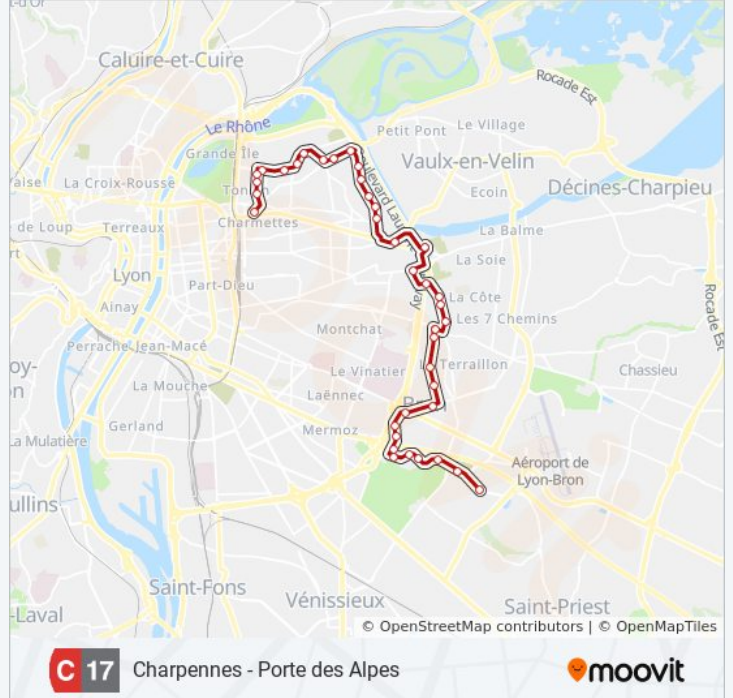

Utilisez l'application Moovit pour trouver la station de la ligne C17 de bus la plus proche et savoir quand la prochaine ligne C17 de bus arrive.

Direction: Charpennes

18 arrêts

[VOIR LES HORAIRES DE LA LIGNE](#)

Chorel

Charpennes

Horaires de la ligne C17 de bus

Horaires de l'itinéraire Charpennes:

lundi	00:10 - 23:38
mardi	00:08 - 23:38
mercredi	00:08 - 23:38
jeudi	00:08 - 23:38
vendredi	00:08 - 23:38
samedi	00:08 - 23:55
dimanche	07:45 - 23:35

Informations de la ligne C17 de bus**Direction:** Charpennes**Arrêts:** 18**Durée du Trajet:** 24 min**Récapitulatif de la ligne:**

Direction: Laurent Bonnevey

21 arrêts

[VOIR LES HORAIRES DE LA LIGNE](#)