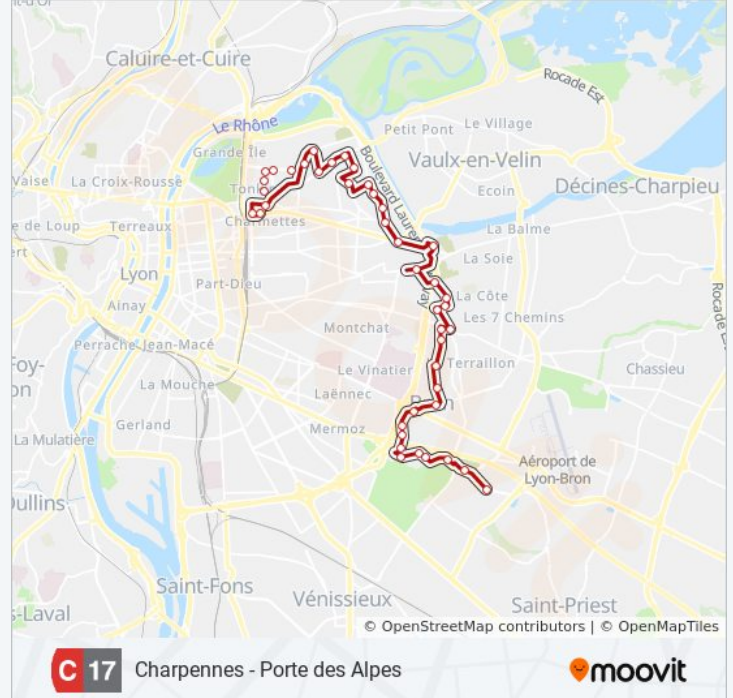

Cité De L'Enfance - Idef

Bois De Parilly

Cimetière Communautaire

Porte Des Alpes

Les horaires et trajets sur une carte de la ligne C17 de bus sont disponibles dans un fichier PDF hors-ligne sur moovitapp.com. Utilisez le [Appli Moovit](#) pour voir les horaires de bus, train ou métro en temps réel, ainsi que les instructions étape par étape pour tous les transports publics à Lyon.

[À propos de Moovit](#) • [Solutions MaaS](#) • [Pays disponibles](#) • [Communauté Moovit](#)

© 2024 Moovit - Tous droits réservés

**Consultez les horaires
d'arrivée en direct**