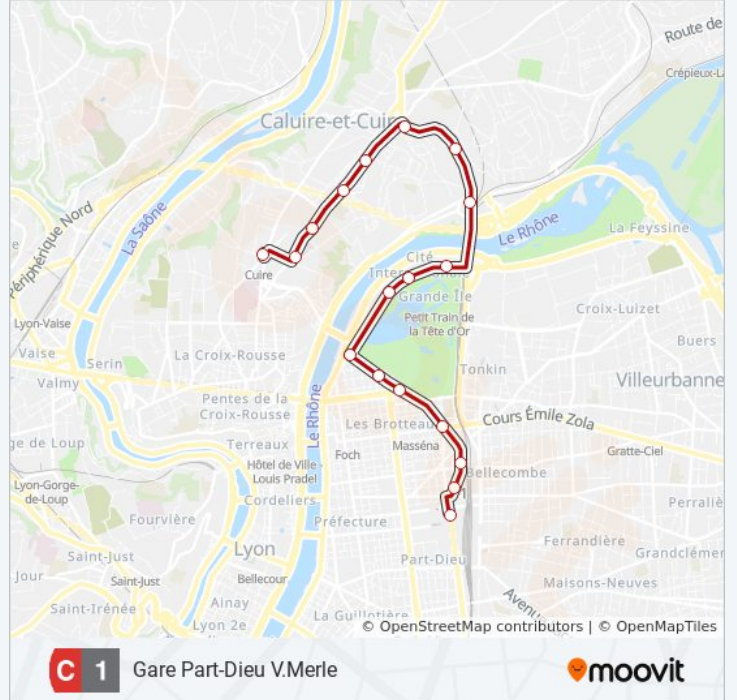

Cuire

Téléchargez

La ligne C1 de bus (Cuire) a 2 itinéraires. Pour les jours de la semaine, les heures de service sont:

(1) Cuire: 00:00 - 23:30 (2) Gare Part-Dieu V.Merle: 00:00 - 23:30

Utilisez l'application Moovit pour trouver la station de la ligne C1 de bus la plus proche et savoir quand la prochaine ligne C1 de bus arrive.

Informations de la ligne C1 de bus**Direction:** Cuire**Arrêts:** 18**Durée du Trajet:** 25 min**Récapitulatif de la ligne:**

Direction: Gare Part-Dieu V.Merle

18 arrêts

[VOIR LES HORAIRES DE LA LIGNE](#)

- Cuire
- Square Élie Vignal
- Impasse Mathieu
- Montessuy Calmette
- Montessuy Fleming
- Caluire Place Foch
- Montée Des Soldats
- Saint-Clair Square Brosset
- Cité Internationale - Centre De Congrès
- Musée D'Art Contemporain
- Interpol
- Parc Tête D'Or Churchill
- Félix Jacquier
- Parc Tête D'Or Duquesne
- Vitton - Belges
- Brotteaux
- Part-Dieu Jules Favre
- Gare Part-Dieu V. Merle

Informations de la ligne C1 de bus

Direction: Gare Part-Dieu V.Merle

Arrêts: 18

Durée du Trajet: 28 min

Récapitulatif de la ligne:

Les horaires et trajets sur une carte de la ligne C1 de bus sont disponibles dans un fichier PDF hors-ligne sur moovitapp.com. Utilisez le [Appli Moovit](#) pour voir les horaires de bus, train ou métro en temps réel, ainsi que les instructions étape par étape pour tous les transports publics à Lyon.