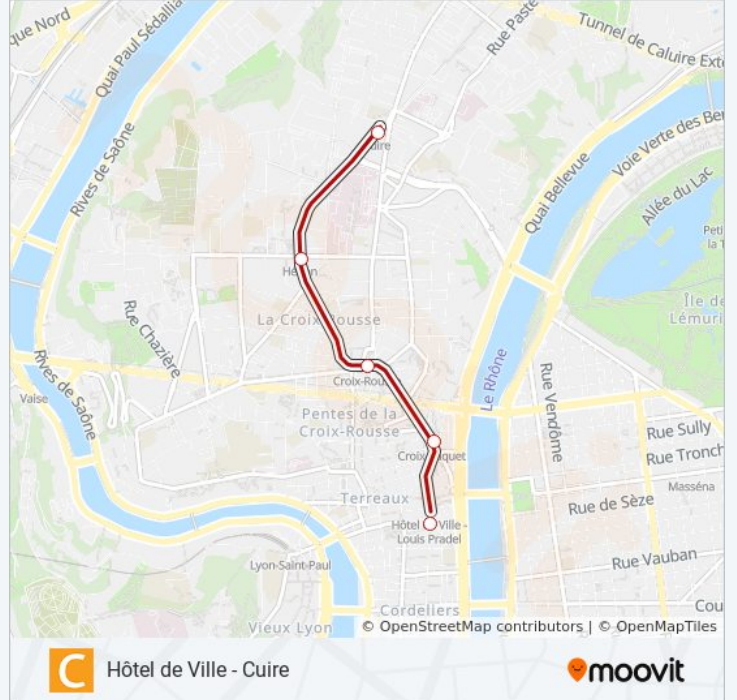

Hôtel de Ville - Cuire

Téléchargez

La ligne C de métro (Hôtel de Ville - Cuire) a 2 itinéraires. Pour les jours de la semaine, les heures de service sont:
(1) Cuire: 00:03 - 23:56(2) Hôtel De Ville L. Pradel: 00:10 - 23:58

Utilisez l'application Moovit pour trouver la station de la ligne C de métro la plus proche et savoir quand la prochaine ligne C de métro arrive.

Direction: Cuire

5 arrêts

[VOIR LES HORAIRES DE LA LIGNE](#)

Informations de la ligne C de métro**Direction:** Cuire**Arrêts:** 5**Durée du Trajet:** 8 min**Récapitulatif de la ligne:**

Direction: Hôtel De Ville L. Pradel

5 arrêts

[VOIR LES HORAIRES DE LA LIGNE](#)

Informations de la ligne C de métro

Direction: Hôtel De Ville L. Pradel

Arrêts: 5

Durée du Trajet: 9 min

Récapitulatif de la ligne:

Les horaires et trajets sur une carte de la ligne C de métro sont disponibles dans un fichier PDF hors-ligne sur moovitapp.com. Utilisez le [Appli Moovit](#) pour voir les horaires de bus, train ou métro en temps réel, ainsi que les instructions étape par étape pour tous les transports publics à Lyon.