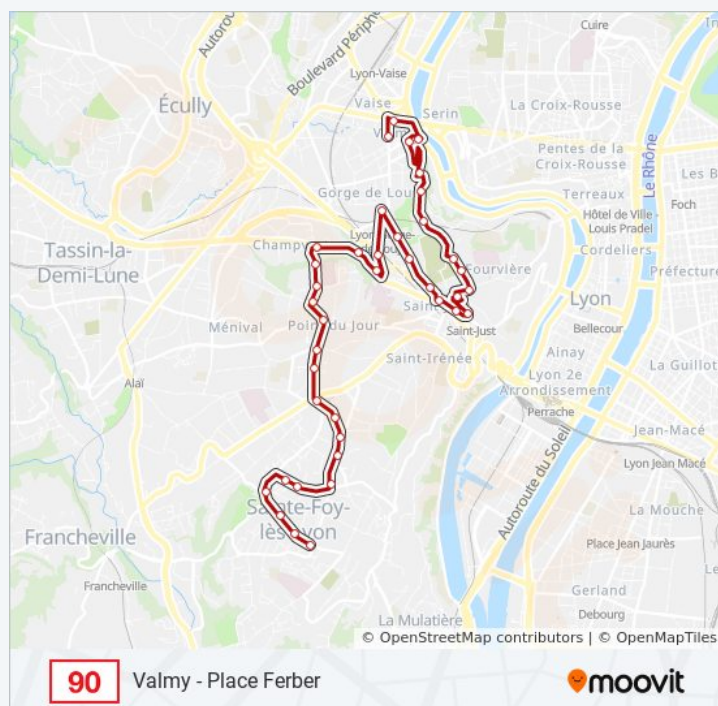

Cimetière De Loyasse

La Vigie

Observance

Fort Vaise Les Carriers

St-Pierre De Vaise

Pont Mouton

Valmy

Valmy - Place Ferber

Direction: Valmy - Place Ferber

Arrêts: 39

Durée du Trajet: 44 min

Récapitulatif de la ligne:

Les horaires et trajets sur une carte de la ligne de bus sont disponibles dans un fichier PDF hors-ligne sur moovitapp.com. Utilisez le [Appli Moovit](#) pour voir les horaires de bus, train ou métro en temps réel, ainsi que les instructions étape par étape pour tous les transports publics à Lyon.