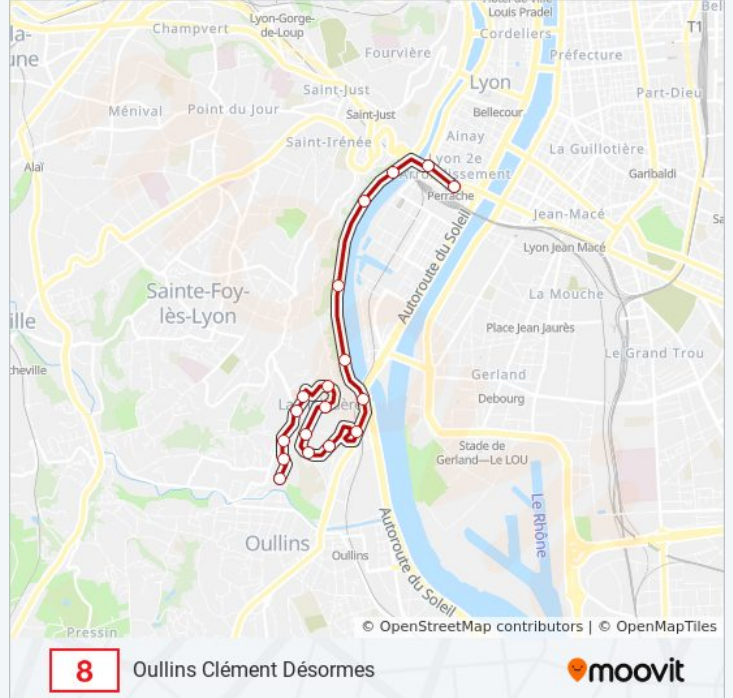

8

Oullins Clément Désormes

Téléchargez

La ligne 8 de bus (Oullins Clément Désormes) a 2 itinéraires. Pour les jours de la semaine, les heures de service sont:

(1) Oullins Clément Désormes: 00:30 - 23:30(2) Perrache: 00:00 - 23:00

Utilisez l'application Moovit pour trouver la station de la ligne 8 de bus la plus proche et savoir quand la prochaine ligne 8 de bus arrive.

Direction: Oullins Clément Désormes

18 arrêts

[VOIR LES HORAIRES DE LA LIGNE](#)

Perrache
Pont Kitchener R.G.
Les Etroits
Terrasse
La Mulatière Belle Rive
Assomption
Pont De La Mulatière
Bastéro - Aquarium
La Chenaie - Fontanières
Clos Des Chassagnes
Piscine L'Ammonite
La Mulatière Mairie
Le Roule
Le Grand Roule
Ctre Social La Mulatière
Les Coutures
Le Buisset
Oullins Clément Désormes

Informations de la ligne 8 de bus**Direction:** Oullins Clément Désormes**Arrêts:** 18**Durée du Trajet:** 20 min**Récapitulatif de la ligne:**

Direction: Perrache

18 arrêts

[VOIR LES HORAIRES DE LA LIGNE](#)