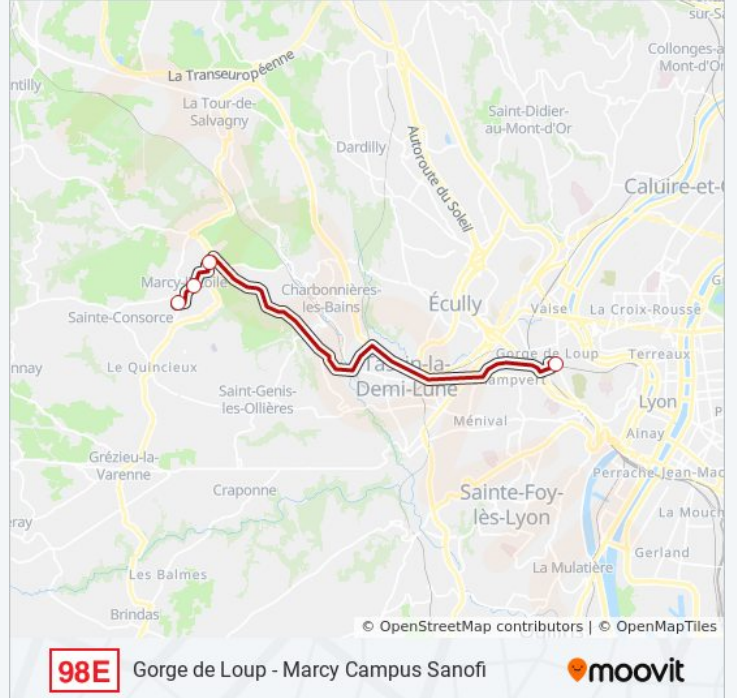

Gorge de Loup - Marcy Campus Sanofi

Téléchargez

La ligne 98E de bus (Gorge de Loup - Marcy Campus Sanofi) a 2 itinéraires. Pour les jours de la semaine, les heures de service sont:

(1) Gorge De Loup: 16:10 - 18:10(2) Marcy Campus Sanofi: 07:05 - 08:30

Utilisez l'application Moovit pour trouver la station de la ligne 98E de bus la plus proche et savoir quand la prochaine ligne 98E de bus arrive.

Direction: Gorge De Loup

4 arrêts

[VOIR LES HORAIRES DE LA LIGNE](#)

Marcy Campus Sanofi

Biomérieux

Campus De L'Etoile

Gorge De Loup

Horaires de la ligne 98E de bus

Horaires de l'itinéraire Gorge De Loup:

lundi	16:10 - 18:10
mardi	16:10 - 18:10
mercredi	16:10 - 18:10
jeudi	16:10 - 18:10
vendredi	16:10 - 18:10
samedi	Pas Opérationnel
dimanche	Pas Opérationnel

Informations de la ligne 98E de bus**Direction:** Gorge De Loup**Arrêts:** 4**Durée du Trajet:** 28 min**Récapitulatif de la ligne:**

Direction: Marcy Campus Sanofi

4 arrêts

[VOIR LES HORAIRES DE LA LIGNE](#)