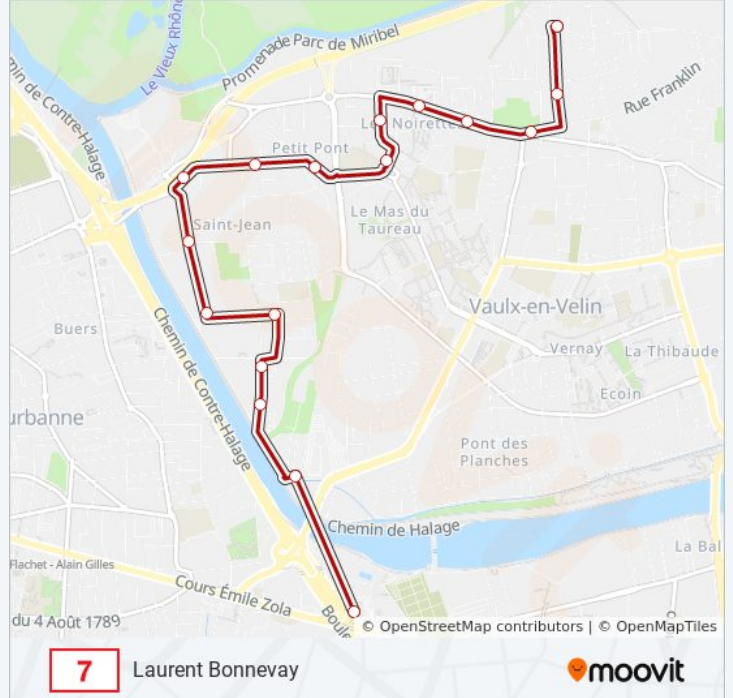

Laurent Bonnevey

[Téléchargez](#)

La ligne 7 de bus (Laurent Bonnevey) a 2 itinéraires. Pour les jours de la semaine, les heures de service sont:

(1) Laurent Bonnevey: 00:37 - 23:57(2) Vaulx Lamartine: 00:20 - 23:40

Utilisez l'application Moovit pour trouver la station de la ligne 7 de bus la plus proche et savoir quand la prochaine ligne 7 de bus arrive.

Direction: Laurent Bonnevey

17 arrêts

[VOIR LES HORAIRES DE LA LIGNE](#)

Horaires de la ligne 7 de bus

Horaires de l'itinéraire Laurent Bonnevey:

lundi	00:37 - 23:57
mardi	00:37 - 23:57
mercredi	00:37 - 23:57
jeudi	00:37 - 23:57
vendredi	00:37 - 23:57
samedi	00:37 - 23:57
dimanche	00:37 - 23:52

Informations de la ligne 7 de bus**Direction:** Laurent Bonnevey**Arrêts:** 17**Durée du Trajet:** 19 min**Récapitulatif de la ligne:**

Direction: Vaulx Lamartine

20 arrêts

[VOIR LES HORAIRES DE LA LIGNE](#)