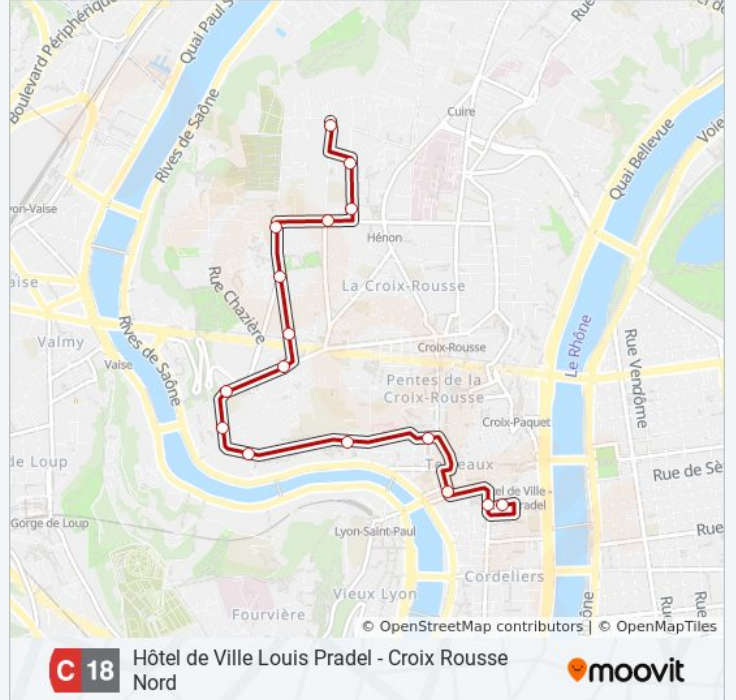

Direction: Croix-Rousse Nord

15 arrêts

[VOIR LES HORAIRES DE LA LIGNE](#)

Hôtel De Ville Louis Pradel

Terreaux - Tobie Robatel

Mairie Du 1er

Rouville

Duroc

Informations de la ligne C18 de bus**Direction:** Croix-Rousse Nord**Arrêts:** 15**Durée du Trajet:** 17 min**Récapitulatif de la ligne:**

Direction: Hôtel De Ville L. Pradel

16 arrêts

[VOIR LES HORAIRES DE LA LIGNE](#)

Horaires de la ligne C18 de bus

Horaires de l'itinéraire Hôtel De Ville L. Pradel:

lundi	05:00 - 23:45
mardi	05:00 - 23:45
mercredi	05:00 - 23:45
jeudi	05:00 - 23:45
vendredi	05:00 - 23:45
samedi	05:00 - 23:45
dimanche	06:30 - 23:45

Informations de la ligne C18 de bus

Direction: Hôtel De Ville L. Pradel

Arrêts: 16

Durée du Trajet: 18 min

Récapitulatif de la ligne:

Les horaires et trajets sur une carte de la ligne C18 de bus sont disponibles dans un fichier PDF hors-ligne sur moovitapp.com. Utilisez le [Appli Moovit](#) pour voir les horaires de bus, train ou métro en temps réel, ainsi que les instructions étape par étape pour tous les transports publics à Lyon.