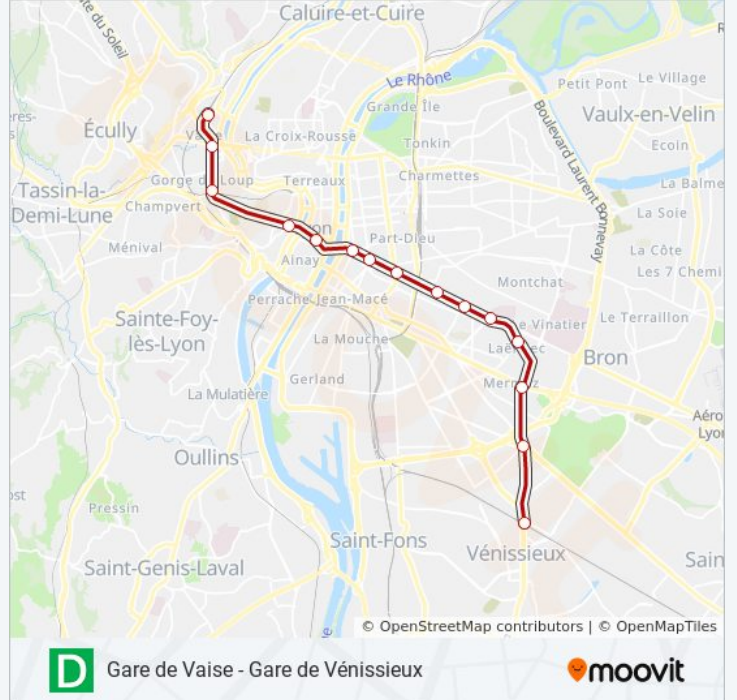

Gare de Vaise - Gare de Vénissieux

Téléchargez

La ligne D de métro (Gare de Vaise - Gare de Vénissieux) a 2 itinéraires. Pour les jours de la semaine, les heures de service sont:

(1) Gare De Vaise: 00:00 - 23:55(2) Gare De Vénissieux: 00:03 - 23:57

Utilisez l'application Moovit pour trouver la station de la ligne D de métro la plus proche et savoir quand la prochaine ligne D de métro arrive.

Direction: Gare De Vaise

15 arrêts

[VOIR LES HORAIRES DE LA LIGNE](#)

Parilly

Gare De Venissieux

Horaires de la ligne D de métro

Horaires de l'itinéraire Gare De Vénissieux:

lundi	00:02 - 23:57
mardi	00:03 - 23:57
mercredi	00:03 - 23:57
jeudi	00:03 - 23:57
vendredi	00:03 - 23:57
samedi	00:03 - 23:59
dimanche	00:05 - 22:54

Informations de la ligne D de métro

Direction: Gare De Vénissieux

Arrêts: 15

Durée du Trajet: 24 min

Récapitulatif de la ligne:

Les horaires et trajets sur une carte de la ligne D de métro sont disponibles dans un fichier PDF hors-ligne sur moovitapp.com. Utilisez le [Appli Moovit](#) pour voir les horaires de bus, train ou métro en temps réel, ainsi que les instructions étape par étape pour tous les transports publics à Lyon.