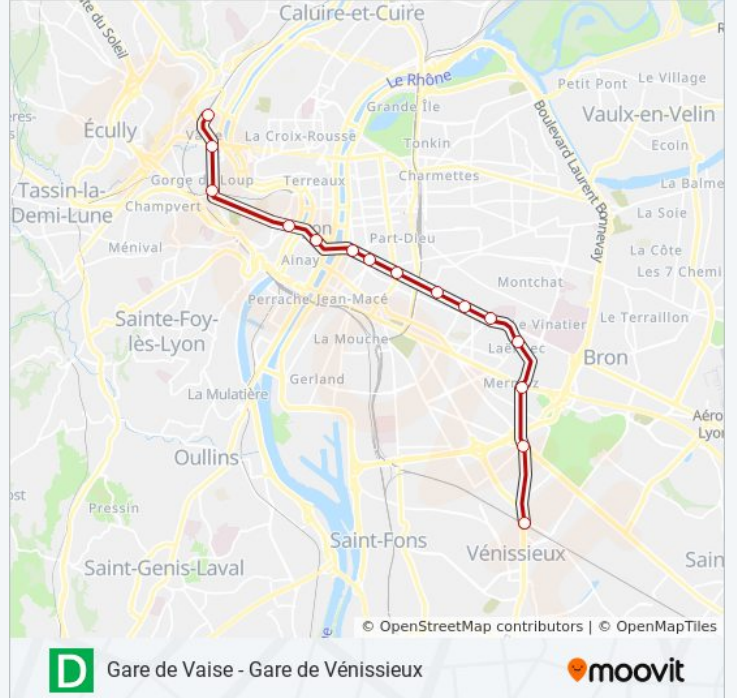

Gare de Vaise - Gare de Vénissieux

Téléchargez

La ligne D de métro (Gare de Vaise - Gare de Vénissieux) a 2 itinéraires. Pour les jours de la semaine, les heures de service sont:

(1) Gare De Vaise: 00:00 - 23:55(2) Gare De Vénissieux: 00:03 - 23:57

Utilisez l'application Moovit pour trouver la station de la ligne D de métro la plus proche et savoir quand la prochaine ligne D de métro arrive.

Direction: Gare De Vaise

15 arrêts

[VOIR LES HORAIRES DE LA LIGNE](#)

Saxe - Gambetta

Guillotière Gabriel Péri

Bellecour

Vieux-Lyon (Cathédrale Saint-Jean)

Gorge De Loup

Valmy

Gare De Vaise

Horaires de la ligne D de métro

Horaires de l'itinéraire Gare De Vaise:

lundi	00:02 - 23:55
mardi	00:00 - 23:55
mercredi	00:00 - 23:55
jeudi	00:00 - 23:55
vendredi	00:00 - 23:56
samedi	00:03 - 23:58
dimanche	00:05 - 22:54

Informations de la ligne D de métro**Direction:** Gare De Vaise**Arrêts:** 15**Durée du Trajet:** 24 min**Récapitulatif de la ligne:**