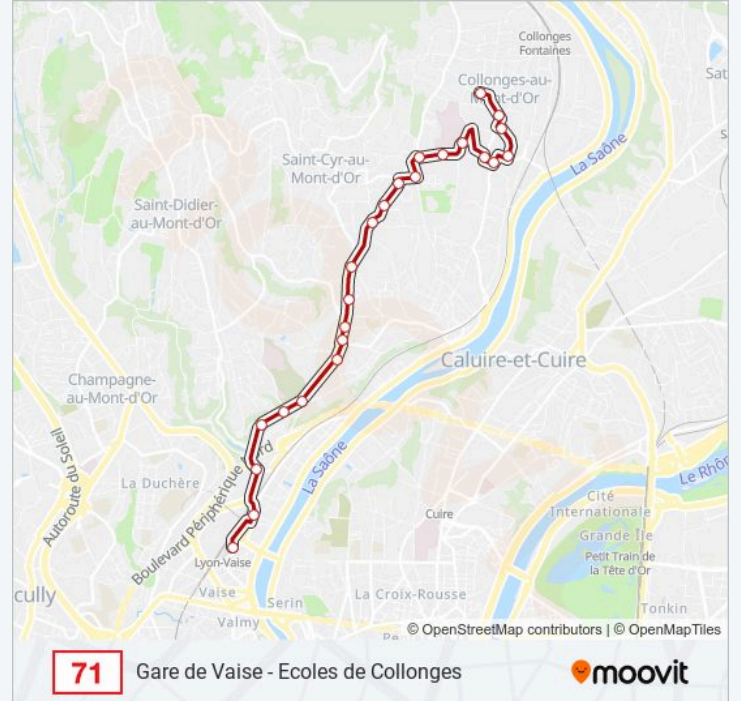

Gare De Vaise-G.Collomb

La Voûte

Rohecardon

Bifurcation Du Rosay

Val Rosay

Lycée Jean Perrin

Louis Bouquet

Grand Champ

Informations de la ligne 71 de bus

Direction: Gare De Vaise-G.Collomb

Arrêts: 24

Durée du Trajet: 20 min

Récapitulatif de la ligne:

Lycée Jean Perrin

Val Rosay

Bifurcation Du Rosay

RocheCARDON

La Voûte

Gare De Vaise-G.Collomb

Les horaires et trajets sur une carte de la ligne 71 de bus sont disponibles dans un fichier PDF hors-ligne sur moovitapp.com. Utilisez le Appli Moovit pour voir les horaires de bus, train ou métro en temps réel, ainsi que les instructions étape par étape pour tous les transports publics à Lyon.