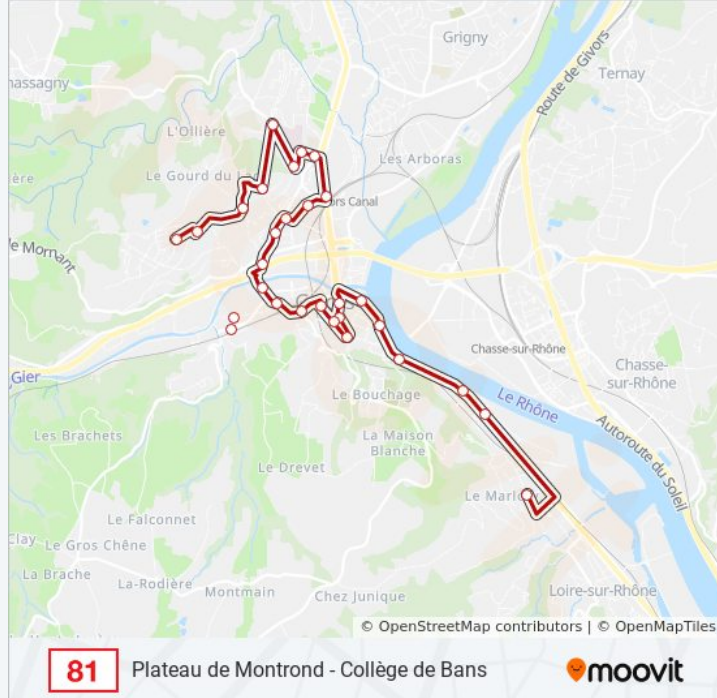

Givors Yves Farge

Casanova

Lignonnet

Collège Des Vernes

Centre Hosp. Montgelas

Docteur Roux

Lycée Picasso

Lycées Aragon-Picasso

Lycée Picasso

Tour De Varissan

Intermédiaire

Châtelaine

Plateau De Montrond

Les horaires et trajets sur une carte de la ligne 81 de bus sont disponibles dans un fichier PDF hors-ligne sur moovitapp.com. Utilisez le [Appli Moovit](#) pour voir les horaires de bus, train ou métro en temps réel, ainsi que les instructions étape par étape pour tous les transports publics à Lyon.

[À propos de Moovit](#) • [Solutions MaaS](#) • [Pays disponibles](#) • [Communauté Moovit](#)

© 2024 Moovit - Tous droits réservés

**Consultez les horaires
d'arrivée en direct**