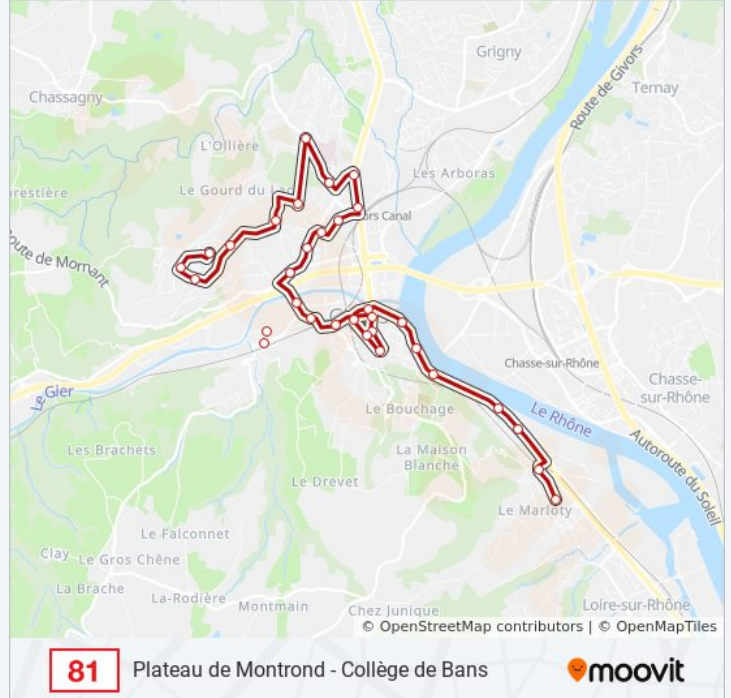

Informations de la ligne 81 de bus**Direction:** Collège Paul Vallon**Arrêts:** 29**Durée du Trajet:** 35 min**Récapitulatif de la ligne:**

Marcel Paul

Givors Place Pasteur

Robespierre-Carnot

Place De La Liberté

Denfert Rochereau

Port Du Bief

Tour De Bans

La Lône

Abricotiers

Collège Paul Vallon

Direction: Gare De Givors Canal

15 arrêts

[VOIR LES HORAIRES DE LA LIGNE](#)

Collège Paul Vallon

La Lône

Tour De Bans

Port Du Bief

Denfert Rochereau

Place De La Liberté

Givors Carnot

Givors Salengro

Givors Hôtel De Ville

Marcel Paul

Givors Place Pasteur

Robespierre-Carnot

Givors Leclerc

Givors Picard

Gare De Givors Canal