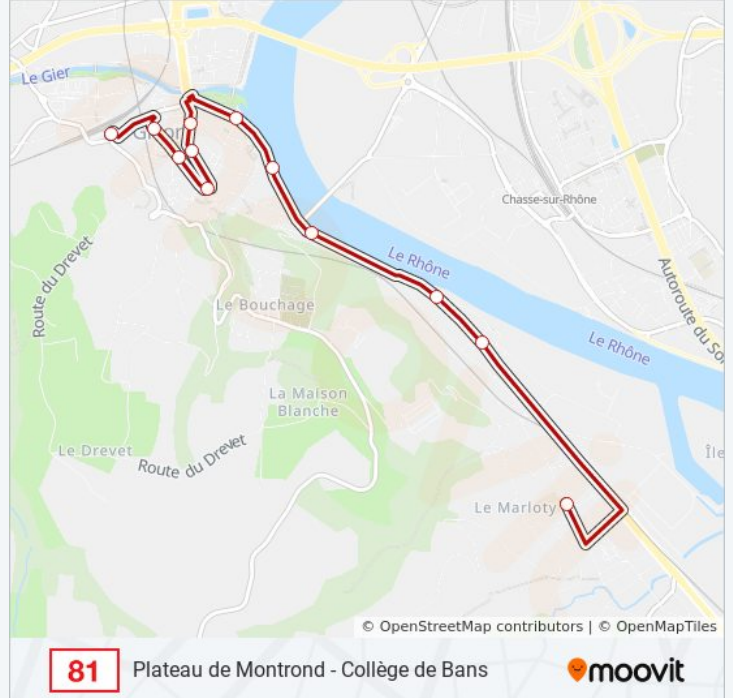

Denfert Rochereau

Port Du Bief

Tour De Bans

La Lône

Abricotiers

Collège Paul Vallon

Direction: Gare De Givors Canal

15 arrêts

Collège Paul Vallon

La Lône

Tour De Bans

Port Du Bief

Denfert Rochereau

Place De La Liberté

Givors Carnot

Givors Salengro

Informations de la ligne 81 de bus

Direction: Gare De Givors Ville

Arrêts: 12

Durée du Trajet: 12 min

Récapitulatif de la ligne:

Direction: La Jument Noire

15 arrêts

[VOIR LES HORAIRES DE LA LIGNE](#)

La Lône

Tour De Bans

Port Du Bief

Denfert Rochereau

Place De La Liberté

Givors Carnot

Givors Salengro

Givors Hôtel De Ville