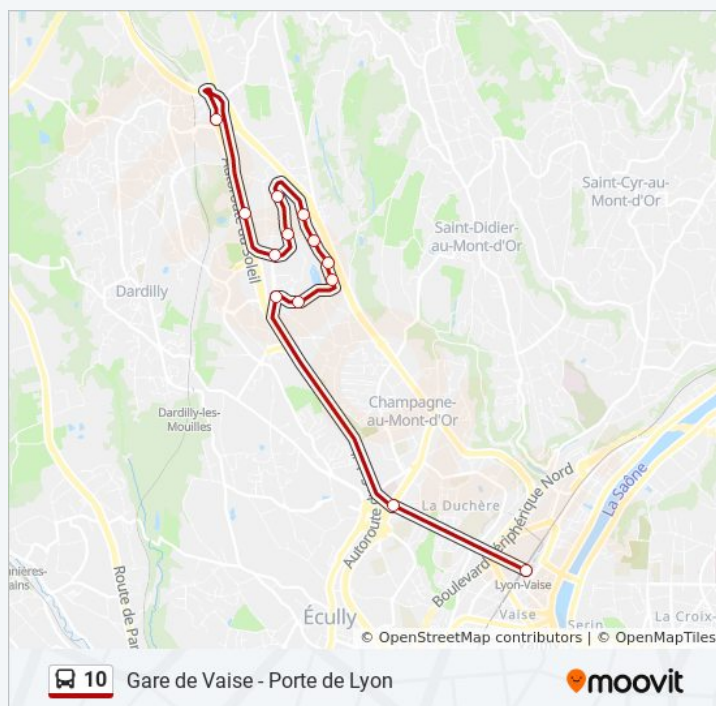

Gare de Vaise - Porte de Lyon

Téléchargez

La ligne 10 de bus (Gare de Vaise - Porte de Lyon) a 2 itinéraires. Pour les jours de la semaine, les heures de service sont:

(1) Gare De Vaise-G.Collomb: 07:00 - 20:00(2) Porte De Lyon: 06:30 - 18:49

Utilisez l'application Moovit pour trouver la station de la ligne 10 de bus la plus proche et savoir quand la prochaine ligne 10 de bus arrive.

Direction: Gare De Vaise-G.Collomb

18 arrêts

[VOIR LES HORAIRES DE LA LIGNE](#)

Informations de la ligne 10 de bus**Direction:** Gare De Vaise-G.Collomb**Arrêts:** 18**Durée du Trajet:** 30 min**Récapitulatif de la ligne:** [Plan de la ligne 10 de bus](#)**Direction: Porte De Lyon**

vendredi

06:30 - 18:49

samedi

Pas Opérationnel

dimanche

Pas Opérationnel

Informations de la ligne 10 de bus**Direction:** Porte De Lyon**Arrêts:** 13**Durée du Trajet:** 25 min**Récapitulatif de la ligne:**