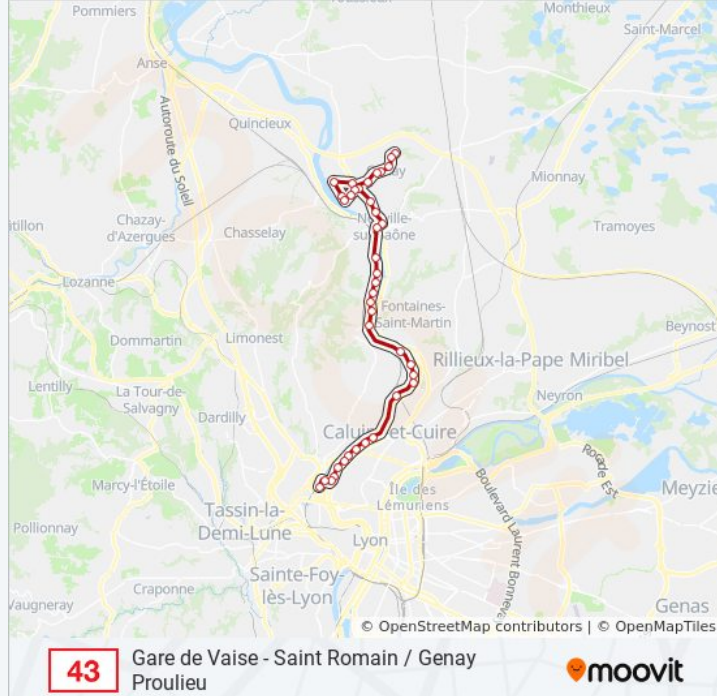

Utilisez l'application Moovit pour trouver la station de la ligne 43 de bus la plus proche et savoir quand la prochaine ligne 43 de bus arrive.

**Direction: Gare De Vaise**

39 arrêts

[VOIR LES HORAIRES DE LA LIGNE](#)

Rue D'Island

Illhaeusern

Varennes

Pont De Collonges Rd

Velten

St-Rambert - L'Ile Barbe

La Sauvagère

Joannès Carret

### Direction: Genay Proulieu

38 arrêts

[VOIR LES HORAIRES DE LA LIGNE](#)

Gare De Vaise

La Voûte

Laborde

Jean Marcuit

Plasson Et Chaize