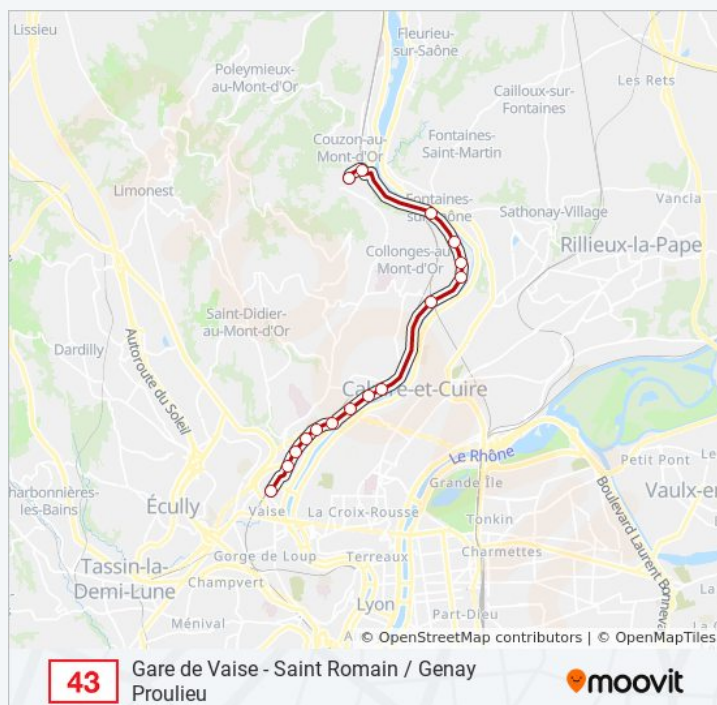

Utilisez l'application Moovit pour trouver la station de la ligne 43 de bus la plus proche et savoir quand la prochaine ligne 43 de bus arrive.

**Direction: Gare De Vaise**

39 arrêts

[VOIR LES HORAIRES DE LA LIGNE](#)

### Informations de la ligne 43 de bus

**Direction:** St Romain Centre

**Arrêts:** 16

**Durée du Trajet:** 22 min

**Récapitulatif de la ligne:**

Les horaires et trajets sur une carte de la ligne 43 de bus sont disponibles dans un fichier PDF hors-ligne sur [moovitapp.com](https://moovitapp.com). Utilisez le [Appli Moovit](#) pour voir les horaires de bus, train ou métro en temps réel, ainsi que les instructions étape par étape pour tous les transports publics à Lyon.