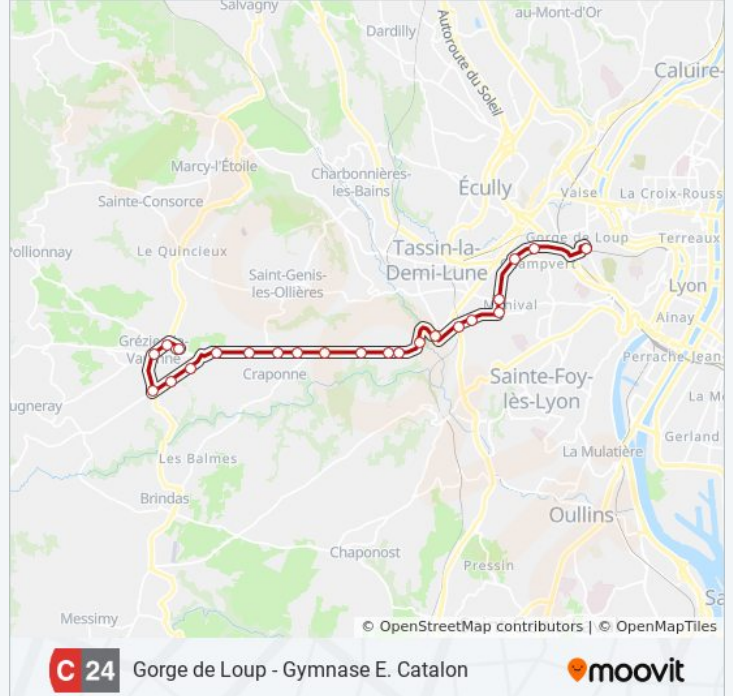

Piscine D'Alaï

Alaï - La Raude

Horaires de la ligne C24 de bus

Horaires de l'itinéraire Gorge De Loup:

lundi	00:00 - 23:00
mardi	00:00 - 23:00
mercredi	00:00 - 23:00
jeudi	00:00 - 23:00
vendredi	00:00 - 23:00
samedi	00:00 - 23:00
dimanche	00:00 - 23:00

Informations de la ligne C24 de bus

Direction: Gorge De Loup

Arrêts: 23

Durée du Trajet: 28 min

Récapitulatif de la ligne:

Les Batières

Ménival Sainte-Anne

Église Demi-Lune

Montribloud

Gorge De Loup

Direction: Gymnase E. Catalan

23 arrêts

[VOIR LES HORAIRES DE LA LIGNE](#)

Gorge De Loup

Montribloud

Église Demi-Lune

Ménival Sainte-Anne

Les Batières

Alaï - La Raude

Piscine D'Alaï

Rond Point D'Alaï

Chemin De La Poterie

Francheville Bel Air

Hôpital Antoine Charial